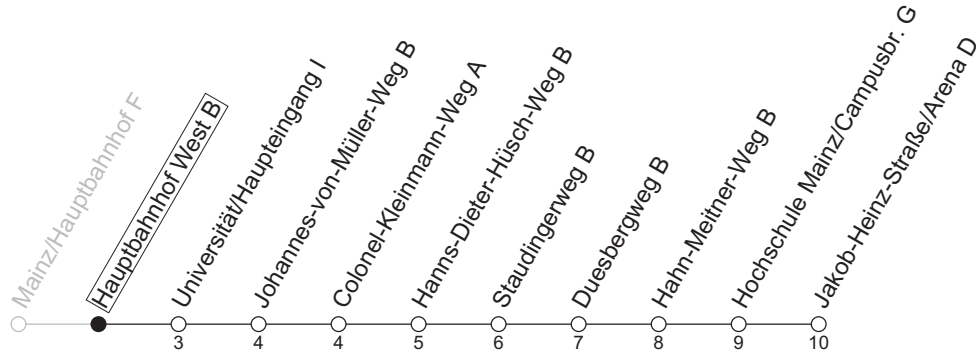

## Hauptbahnhof West B

Mainz-Bretzenheim/Jakob-Heinz-Straße/Arena D

### Montag-Freitag

7 50<sub>sa</sub> 55<sub>a</sub>

8 25<sub>a</sub> 55<sub>a</sub>

9 25 50 55

a : nur bis Duesbergweg B

S : Nur an Schultagen in Rheinland-Pfalz

gültig ab: 13.04.2026

Ferien RLP: 20.12.25-07.01.26 / 16.-17.02. / 28.03.-12.04. / 15.05. / 05.06. / 27.06.-09.08. / 03.10.-18.10.26