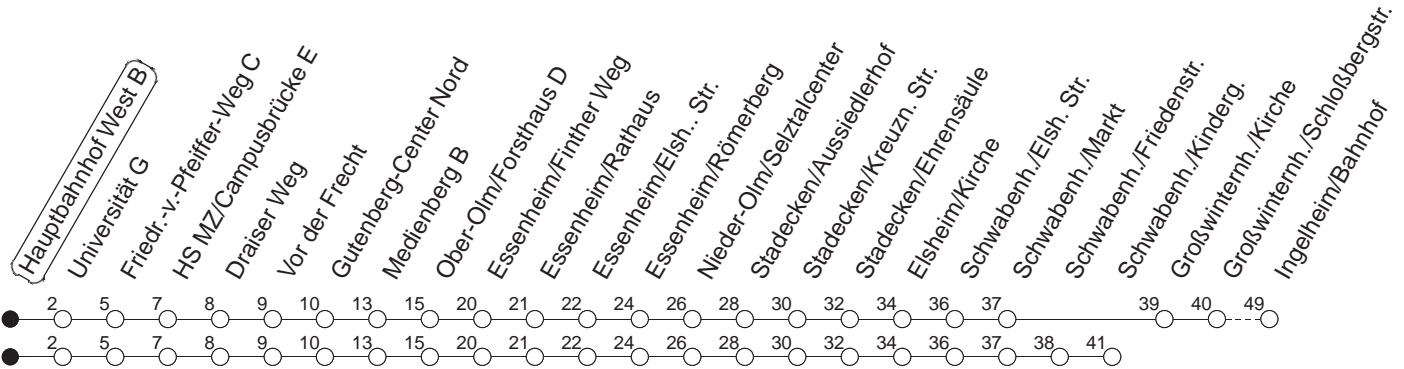

75

Hauptbahnhof West B

BUS

→ Ingelheim/Bahnhof

🕒	Mo.-Fr. (Schule)	Mo.-Fr. (Ferien)	Samstag	Sonn-/Feiertag
6	06 _Z	06 _Z		
7	13 _Z			
8	01	01		
9	06	06		
10	06 _K	06 _K	06 _K	
11	06	06	06 _K	
12	06	06	06 _K	36 _Z
13	26 _u	31 _{Eu}	06 _K	
14	06 _K	06 _K	06 _K	
15	06	06	06 _E	56 _K
16	56	56	06 _K	
17	56 _K	56 _K	06	
18			06	
19	06	06		
20	06	06		
21	36 _{Kvmd}	36 _{vfn}	36 _v	36 _{Kvmd}

Z : Nur bis Selztal-Center
 K : Ab Schwabenheim/Markt nach Schwabenheim/Kindergarten
 u : Über Universitätsmedizin und Südring
 Eu : Nur bis Stackeden/Ehrensäule, über Universitätsmedizin - Südring und ab Essenh./Elsheimer Str. über Elsheim/Kirche (nicht über Selztal-Center)

Kv : Nur bis Elsheim/Kirche, über Ober-Olm/Draiser Straße
 v : Über Ober-Olm/Draiser Straße
 E : Nur bis Stackeden/Ehrensäule
 md : Nur Montag - Donnerstag
 fn : Nur Freitag

gültig ab: 13.12.20

Ferien Mainz: 21.12.20-05.01.21 / 15./16.02. / 29.03.-06.04. / 25.05.-04.06. / 14.05. / 19.07.-27.08. / 11.10.-22.10.21.