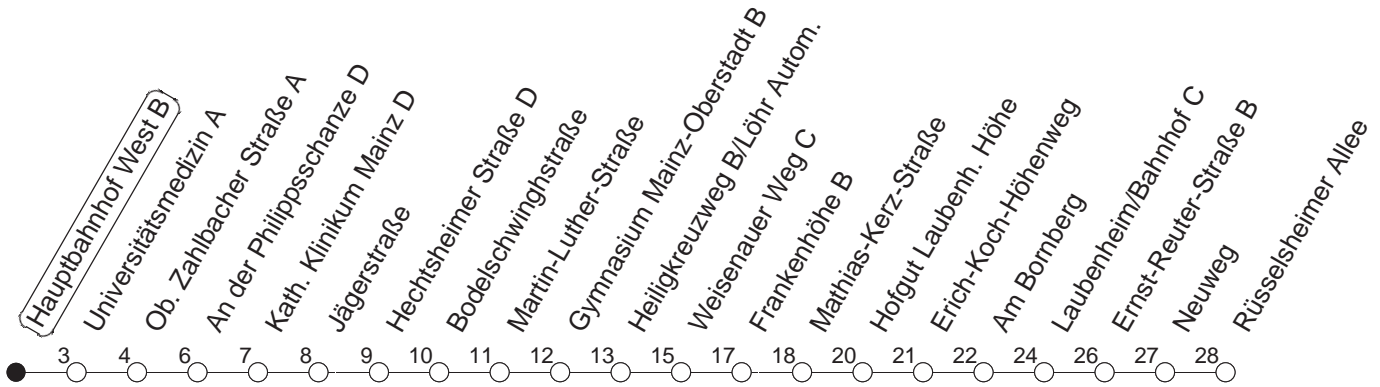

76

Hauptbahnhof West B

BUS

→ Laubenheim/Rüsselsheimer Allee

🕒	Mo.-Fr. (Schule)	Mo.-Fr. (Ferien)	Samstag	Sonn-/Feiertag
6	29 44 _F 59	29 44 _F 59		
7	14 _F 21 _{Fe} 29 35 _K 44 _F 54 _K 59	14 _F 29 44 _F 59		
8	14 _F 29 44 _F 59	14 _F 29 44 _F 59	59	
9	14 _F 29 44 _F 59	14 _F 29 44 _F 59	29 59	
10	14 _F 29 44 _F 59	14 _F 29 44 _F 59	29 59	
11	14 _F 29 44 _F 59 _W	14 _F 29 44 _F 59	29 59	
12	14 _F 29 44 _F 59 _W	14 _F 29 44 _F 59	29 59	
13	14 29 44 _F 59	14 _F 29 44 _F 59	29 59	
14	14 _F 29 44 _F 59	14 _F 29 44 _F 59	29 59	
15	14 _F 29 44 _F 59	14 _F 29 44 _F 59	29 59	
16	14 _F 29 44 _F 59	14 _F 29 44 _F 59	29 59	
17	14 _F 29 44 _F 59	14 _F 29 44 _F 59	29 59	
18	14 _F 29 44 _F 59	14 _F 29 44 _F 59	29	
19	29 59	29 59		

F : Nur bis Frankenhöhe

K : Nur bis Heiligkreuzweg

Fe : Ab Frankenhöhe weiter nach Weisenau/Friedrich-Ebert-Straße

W : Zwischen Heiligkreuzweg und Weisenauer Weg über Weisenau/Friedrich-Ebert-Straße

gültig ab: 13.12.20

Ferien in RLP: 21.12.20-06.01.21 / 29.03.-06.04. / 25.05.-02.06. / 19.07.-27.08. / 11.10.-22.10.21.

Weitere Infos im Verkehrs Center Mainz (Tel. 0 61 31 - 12 77 77) und www.mainzer-mobilitaet.de