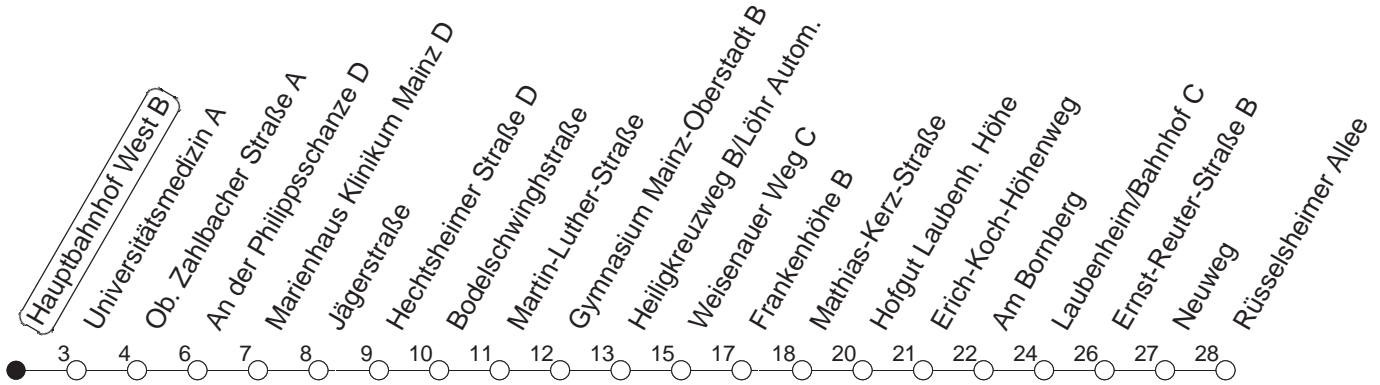

76

Hauptbahnhof West B

BUS

→ Laubenheim/Rüsselsheimer Allee

🕒	Mo.-Fr. (Schule)	Mo.-Fr. (Ferien)	Samstag	Sonn-/Feiertag
5	31 _F	31 _F	31 _F	31 _F
6	29 44 _F 59	29 44 _F 59	41 _F	31 _F
7	14 _F 21 _F 29 36 _K 44 _F 54 _K 59	29 59		31 _F
8	14 _F 29 44 _M 59	29 59	59	
9	29 59	29 59	29 59	
10	29 59	29 59	29 59	
11	29 59 _W	29 59	29 59	
12	29 59 _W	29 59	29 59	
13	14 29 59	29 59	29 59	
14	29 44 _F 59	29 59	14 _F 29 59	
15	14 _F 29 44 _F 59	29 59	29 59	
16	14 _F 29 59	29 59	29 59	
17	29 59	29 59	29 59	
18	29 59	29 59	29	
19	29 59	29 59		

F : Nur bis Frankenhöhe
K : Nur bis Heiligkreuzweg

M : Nur bis Marienhaus Klinikum Mainz
W : Zwischen Heiligkreuzweg und Weisenauer Weg über Weisenau/Friedrich-Ebert-Straße

gültig ab: 01.04.22

Ferien in Rheinland-Pfalz: 11.04. - 22.04. / 27.05. / 17.06. / 25.07. - 02.09. / 17.10. - 31.10.22.