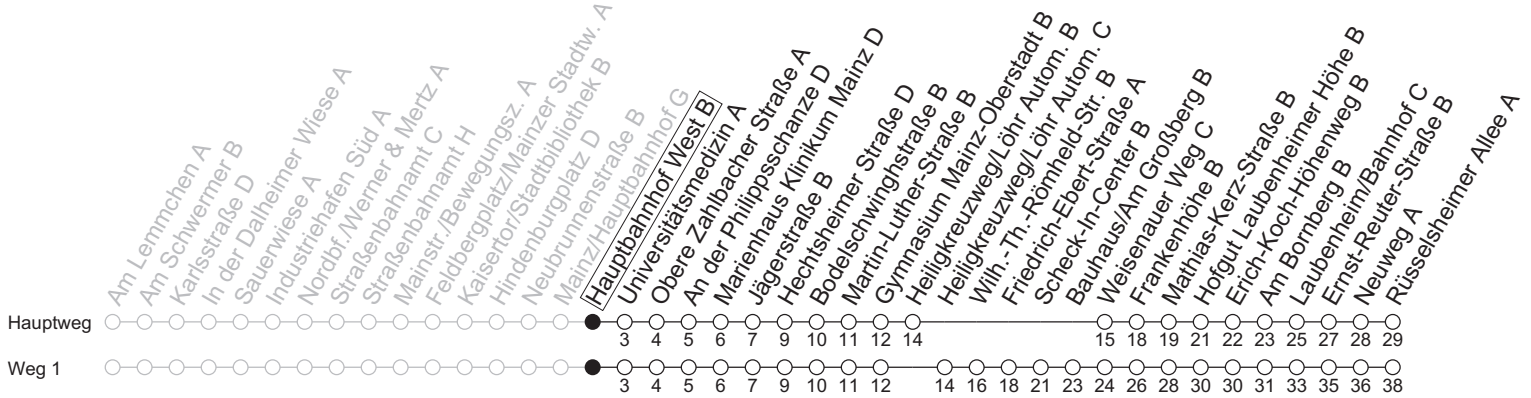

76

Hauptbahnhof West B

→ Mainz-Laubenheim/Rüsselsheimer Allee A

	Mo-Fr an Schultagen	Mo-Fr (Ferien)	Samstag	Sonn-/Feiertag
5	31 _a	31 _a	31 _a	31 _a
6	29 44 _a 59	29 44 _a 59	41 _a	31 _a
7	14 _a 21 _a 29 36 _b 41 _b 44 _a 54 _b 59	14 _a 29 59		31 _a
8	14 _a 29 44 _a 59	29 59		31 _a
9	14 _a 29 44 _a 59	29 59	29 59	
10	14 _a 29 44 _a 59	29 59	29 59	
11	14 _a 29 44 _a 59 ₁	29 59	29 59	
12	14 _a 29 44 _a 59 ₁	29 59	29 59	
13	14 29 44 _a 59	29 59	29 59	
14	14 _a 29 44 _a 59	29 59	14 _a 29 59	
15	14 _a 29 44 _a 59	29 59	29 59	
16	14 _a 29 44 _a 59	29 59	29 59	
17	14 _a 29 44 _a 59	29 59	29 59	
18	14 _a 29 44 _a 59	29 59	29	
19	29 59	29 59		

1 : fährt Weg 1 a : nur bis Frankenhöhe B b : nur bis Heiligkreuzweg/Löhr Autom. B