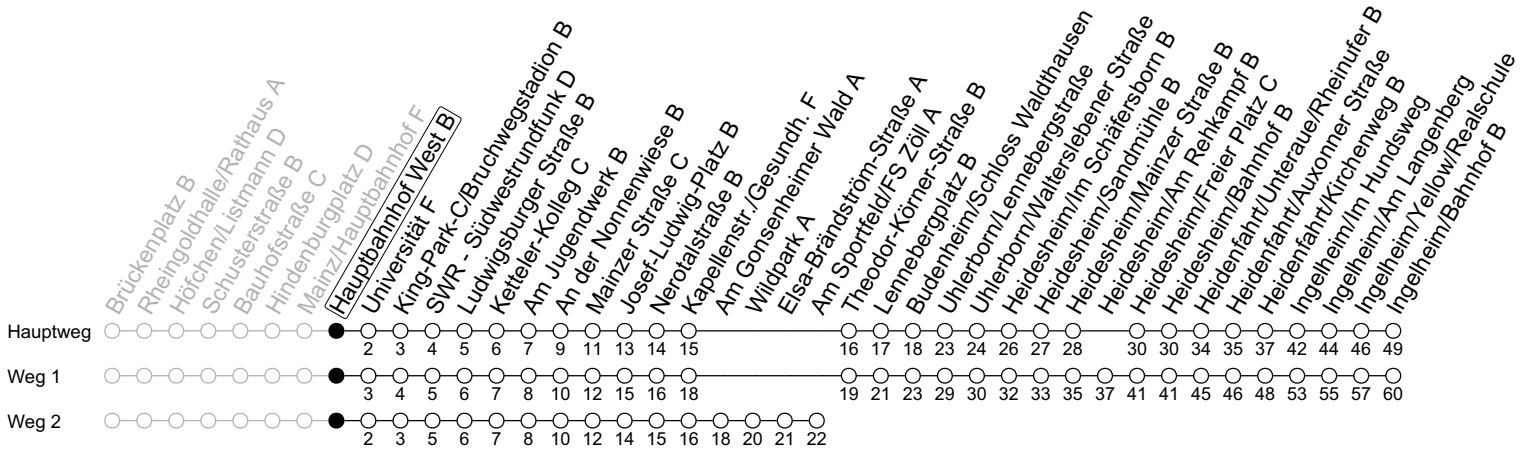

79

Hauptbahnhof West B

→ Ingelheim/Bahnhof B

	Montag-Freitag	Samstag	Sonn-/Feiertag
6	18		
7	23 _{1s} 23 _F 58 ₂	38	
8	23 58 ₂	38	
9	23 58 ₂	23	08
10	23 58 ₂	23	08
11	23 58 ₂	23	08
12	23 58 ₂	23	08
13	23 58 ₂	23	08
14	23 58 ₂	23	08
15	23 35 _{1Samd} 58 ₂	23	08
16	23 58 ₂	23	08
17	23 58 ₂	23	08
18	23 58 ₂	23	08
19	23	08	08
20	22	08	08
21	08	08	08
22	08	08	08
23	16	16	16
0	16 _{Fn}	16	
1	16 _{Fn}	16	

1 : fährt Weg 1
 2 : fährt Weg 2
 a : nur bis Heidesheim/Am Rehkampf B
 Fn : Nur Nacht Freitag auf Samstag und Nacht vor Feiertag auf den Feiertag

F : Nur an schulfreien Tagen in Rheinland-Pfalz
 S : Nur an Schultagen in Rheinland-Pfalz
 md : Nur Montag bis Donnerstag

gültig ab: 10.12.2023

Ferien RLP: 27.12.23-06.01.24 / 12.-14.02. / 25.03.-02.04. / 10.05. / 21.-31.05. / 15.07.-23.08. / 04.10. / 14.10.-25.10.24
 Weitere Informationen im Verkehrs-Center Mainz (Tel. 0 61 31 - 12 77 77) und www.mainzer-mobilitaet.de