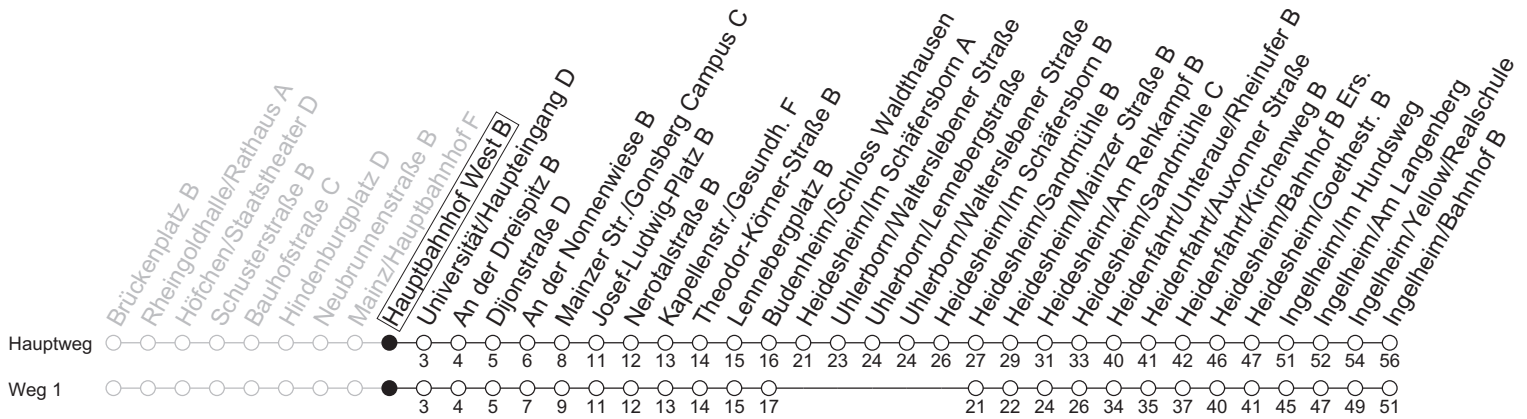

79

Hauptbahnhof West B

→ Ingelheim/Bahnhof B

	Montag-Freitag	Samstag	Sonn-/Feiertag
6	19 ₁ 25 _F		
7	25 _s	46	
8	25	38	
9	25	25	16
10	25	25	08
11	25	25	08
12	25	25	08
13	25	25	08
14	25	25	08
15	25 37 _{MDSa}	25	08
16	25	25	08
17	25	25	08
18	25	25	08
19	25	08	08
20	25	08	08
21	08	08	08
22	08	08	08
23	16	16	16
0	16 _{Fn}	16	
1	16 _{Fn}	16	

1 : fährt Weg 1
a : nur bis Heidesheim/Am Rehkampf B
Fn : Nur Nacht Freitag auf Samstag und Nacht vor Feiertag auf den Feiertag

F : Nur an schulfreien Tagen in Rheinland-Pfalz
MD : Nur Montag bis Donnerstag
S : Nur an Schultagen in Rheinland-Pfalz

gültig ab: 08.04.2026

Ferien RLP: 20.12.25-07.01.26 / 16.-17.02. / 28.03.-12.04. / 15.05. / 05.06. / 27.06.-09.08. / 03.10.-18.10.26

Weitere Informationen im Verkehrs-Center Mainz (Tel. 0 61 31 - 12 77 77) und www.mainzer-mobilitaet.de