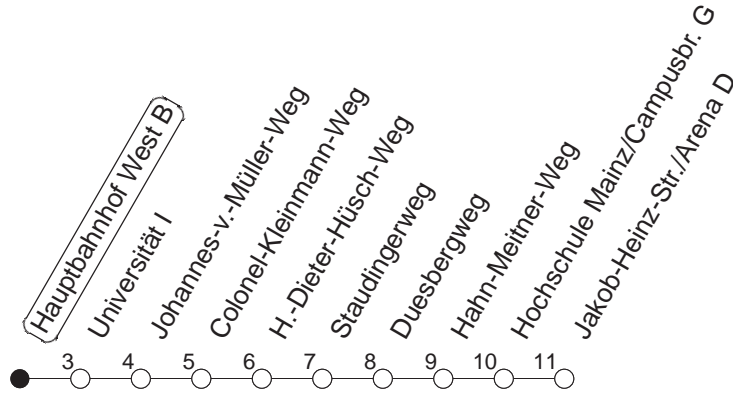

9

Hauptbahnhof West B

BUS

→ Jakob-Heinz-Straße/Arena

🕒	Mo.-Fr. (Vorlesungstage der JGU)	Mo.-Fr. (vorlesungsfrei)	Samstag	Sonn-/Feiertag
7	39 45 _D 56 _D	56 _D		
8	01 _D 05 _D 09 26 _D 39 56 _D	26 _D 56 _D		
9	09 26 _D 39 50 _D 56 _D	26 _D 56 _D		
10	02 _D 09 39			
11	09 39			
12	09 39			
13	09 39			
14	09 39			
15	09 39			
16	09 39			
17	09 39			

_D : Nur bis Duesbergweg

gültig ab: 13.12.20

Vorlesungsfreie Zeiten der JGU: 21.12.20 - 03.01.21, 15.02. - 09.04.21, 19.07. - 15.10.21

Weitere Infos im Verkehrs Center Mainz (Tel. 0 61 31 - 12 77 77) und www.mainzer-mobilitaet.de