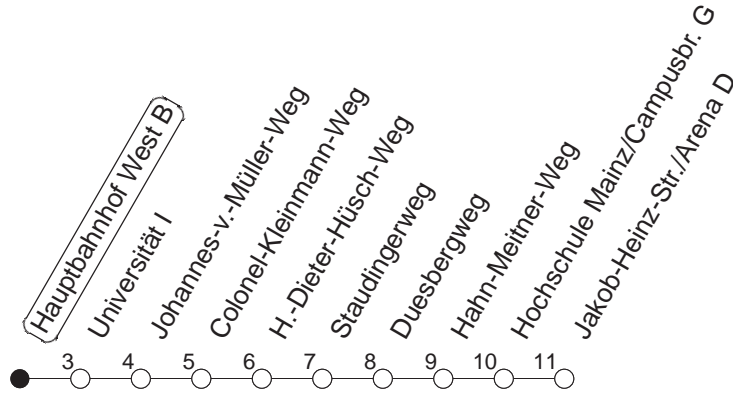

9

Hauptbahnhof West B

BUS

→ Jakob-Heinz-Straße/Arena

	Mo.-Fr. (Vorlesungstage der JGU)	Mo.-Fr. (vorlesungsfrei)	Samstag	Sonn-/Feiertag
7	39 45 _D 56 _D	56 _D		
8	01 _D 05 _D 09 26 _D 39 56 _D	26 _D 56 _D		
9	09 26 _D 39 50 _D 56 _D	26 _D 56 _D		
10	02 _D 09			

_D : Nur bis Duesbergweg

gültig ab: 01.04.22

Vorlesungsfreie Zeiten der JGU: 07.02. - 16.04. / 25.07. - 21.10.22

Weitere Infos im Verkehrs Center Mainz (Tel. 0 61 31 - 12 77 77) und www.mainzer-mobilitaet.de