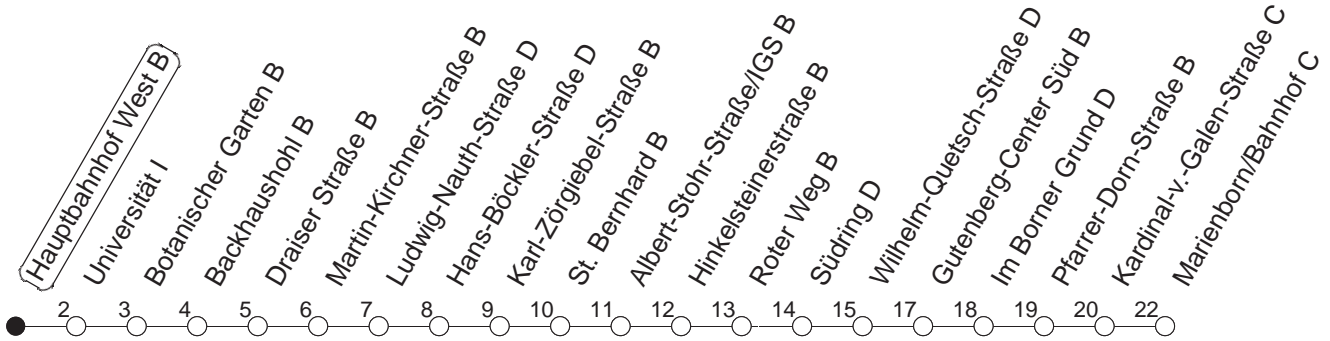

90

Hauptbahnhof West B

BUS

→ Marienborn/Bahnhof

🕒	Montag bis Donnerstag	Freitag	Samstag	Sonn- und Feiertag
5			01	01
6			01 _R	01
7				01
8				01 _R
9				
10				
11				
12				
13				
14				
15				
16				
17				
18				
19				
20				
21				
22				
23	01 31			01 31
0	01	01 31	01 31	01
1	01	01	01	04
2		01	01	
3		01	01	
4		01	01	

_R : Nur bis Südring

gültig ab: ab 11.12.2022

In Nächten vor Feiertagen gilt auf dieser Linie der Freitagsfahrplan.

Weitere Infos im Verkehrs Center Mainz (Tel. 0 61 31 - 12 77 77) und www.mainzer-mobilitaet.de