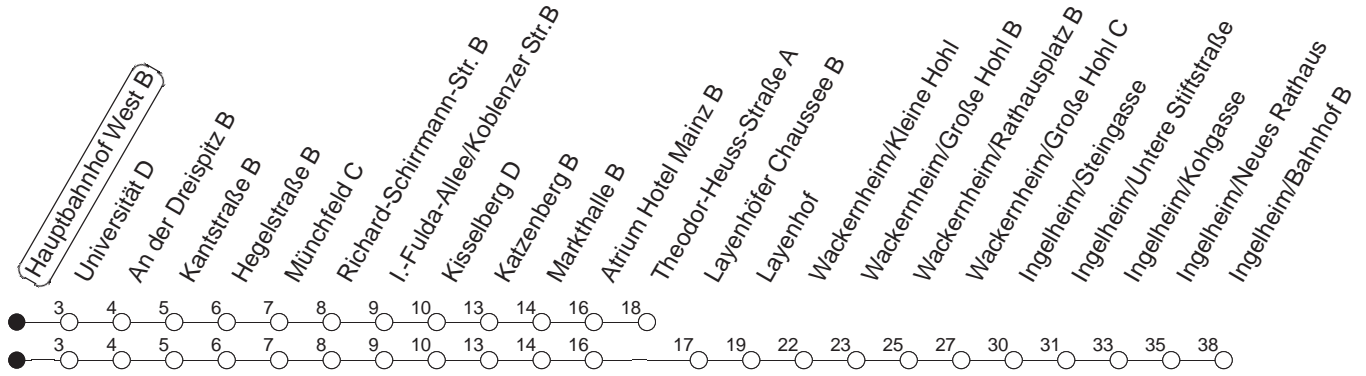

91

Hauptbahnhof West B

BUS

→ Ingelheim/Bahnhof

🕒	Montag bis Donnerstag	Freitag	Samstag	Sonn- und Feiertag
5			01T	01T
6			01A	01T
7				01T
8				01T
9				
10				
11				
12				
13				
14				
15				
16				
17				
18				
19				
20				
21				
22				
23	01T 31W			01T 31W
0	01T	01T 31	01T 31	01T
1	01	01	01	04
2	01F	01	01	04F
3		01W	01W	
4		01T	01T	

T : Bis Finthen/Theodor-Heuss-Straße
 W : Nur bis Wackernheim/Rathausplatz

F : Ab Kisselberg zum Friedrich-von-Pfeiffer-Weg
 A : Nur bis Finthen/Atrium Hotel Mainz

gültig ab: ab 11.12.2022

In Nächten vor Feiertagen gilt auf dieser Linie der Freitagsfahrplan.