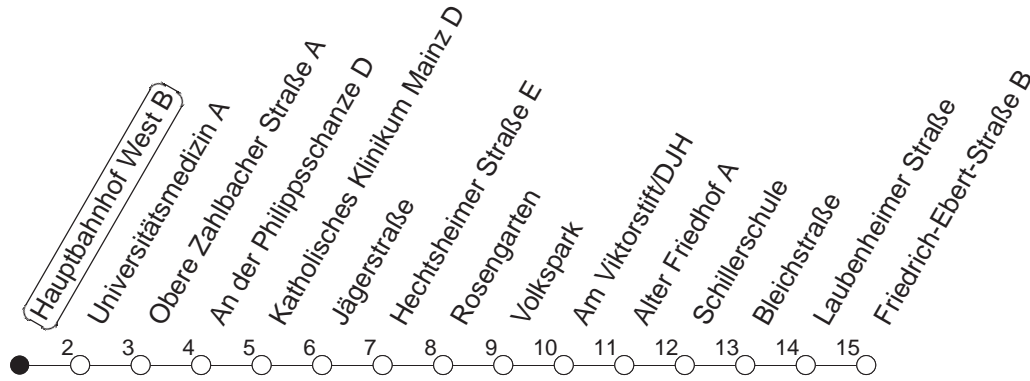

# 92

## Hauptbahnhof West B

**BUS**

**Weisenau/Friedrich-Ebert-Str.**

🕒	Nächte auf Mo.-Fr.	Nächte auf Sa.	Nächte auf Sonn-/Feiertage	Besondere Feiertage*
<b>23</b>	01 31			01 31
<b>0</b>	01			01
<b>1</b>	01	01 31	01 31	01
<b>2</b>		01	01	01
<b>3</b>		01	01	01
<b>4</b>		01	01	01
<b>5</b>		01	01	01
<b>6</b>		01	01	01
<b>7</b>			01	01 <sub>So</sub>
<b>8</b>			01	01 <sub>So</sub>

So : Nicht an Samstagmorgen

**gültig ab: 13.12.20**

\* Nächte 25. auf 26. u. 26. auf 27.12.; 01. auf 02.01.; Karfreitag auf -samstag; Ostersonntag auf -montag; 01. auf 02.05; Pfingstsonntag auf -montag

Weitere Infos im Verkehrs Center Mainz (Tel. 0 61 31 - 12 77 77) und [www.mainzer-mobilitaet.de](http://www.mainzer-mobilitaet.de)