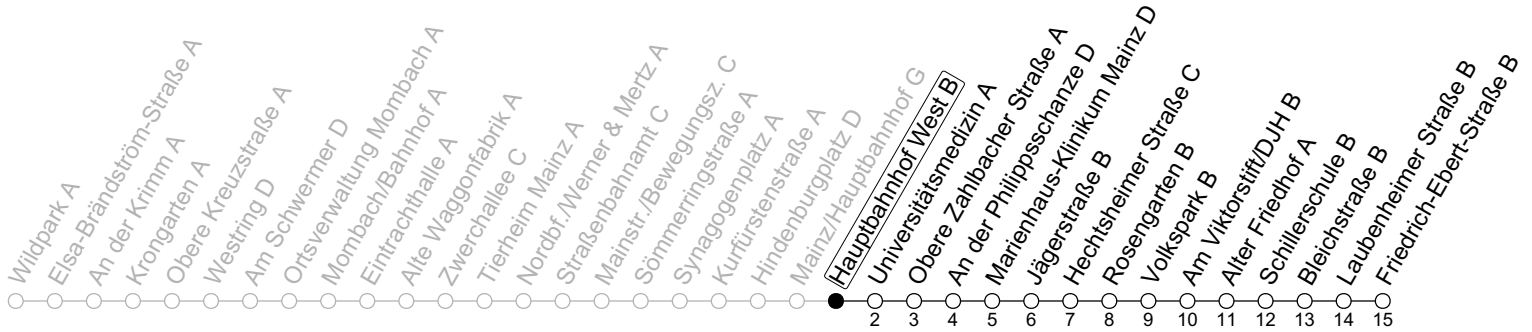

92

Hauptbahnhof West B

→ Mainz-Weisenau/Friedrich-Ebert-Straße B

🕒	Nächte Mo./Di. bis Do./Fr.	Nacht Freitag auf Samstag	Samstag	Sonn-/Feiertag
4			01	01
5			01	01
6			01	01
7				01
8				01
9				
10				
11				
12				
13				
14				
15				
16				
17				
18				
19				
20				
21				
22				
23	01 31			01 31
0	01	01 31	01 31	01
1	01	01	01	01
2		01	01	
3		01	01	

gültig ab: 15.12.2024

In Nächten vor Feiertagen gilt auf dieser Linie der Freitagsfahrplan

Weitere Informationen im Verkehrs-Center Mainz (Tel. 0 61 31 - 12 77 77) und www.mainzer-mobilitaet.de