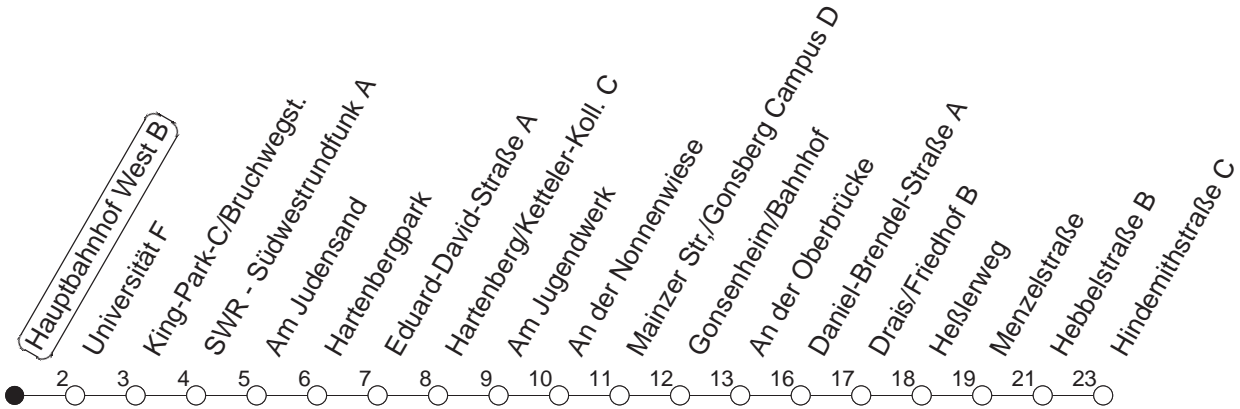

93

Hauptbahnhof West B

BUS

Lerchenberg/Hindemithstraße

🕒	Nächte auf Mo.-Fr.		Nächte auf Sa.		Nächte auf Sonn-/Feiertage		Besondere Feiertage*	
	01	31	01	31	01	31	01	31
23	01	31					01	31
0	01						01	
1	01		01	31 _x	01	31 _x	04	
2			01		01		04	
3			01 _x		01 _x		01 _x	
4			01		01		01	
5			01		01		01	
6			01		01		01	
7					01		01 _n	
8					01		01 _n	

x : Ab Hindemithstraße weiter über Klein-Winternheim nach Ober-Olm

n : Nicht am Morgen des Karsamstags

gültig ab: 01.04.22

* Diese Spalte gilt in den Nächten Karfreitag auf Karsamstag; Ostersonntag auf Ostermontag; Pfingstsonntag auf Pfingstmontag; 02. auf 03.10.22.