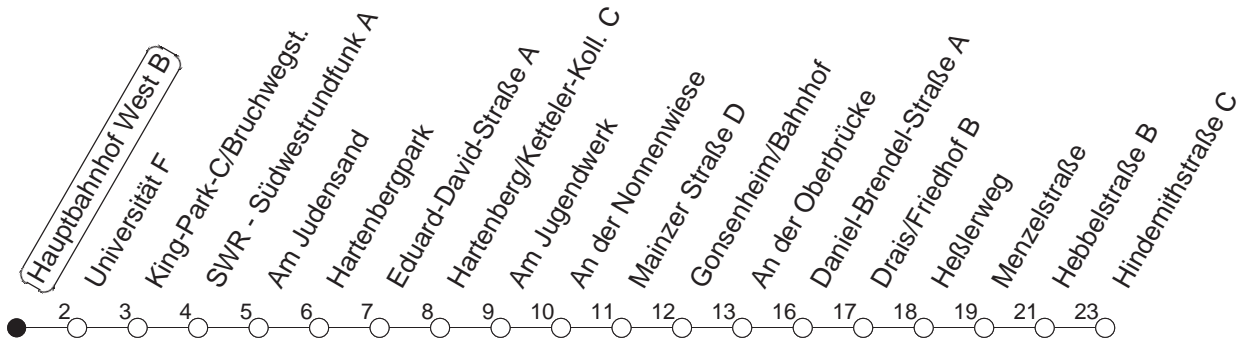

93

Hauptbahnhof West B

BUS

Lerchenberg/Hindemithstraße

🕒	Nächte auf Mo.-Fr.	Nächte auf Sa.	Nächte auf Sonn-/Feiertage	Besondere Feiertage*
23	01 31			01 31
0	01			01
1	01	01 31	01 31	01
2		01	01	01
3	11 _B	01 _x	01 _x	01 _x
4		01	01	01
5		01	01	01
6		01	01	01
7			01	01 _{so}
8			01	01 _{so}

B : Über Fr.-von-Pfeiffer-Weg - Bretzenheim/Vor der Frecht bis Lerchenberg/Hindemithstr., von dort weiter als Linie 90 über Marienborn Richtung Bretzenheim/Südring

x : Ab Hindemithstraße weiter über Klein-Winternheim nach Ober-Olm

so : Nicht an Samstagmorgen

gültig ab: 13.12.20

* Nächte 25. auf 26. u. 26. auf 27.12.; 01. auf 02.01.; Karfreitag auf -samstag; Ostersonntag auf -montag; 01. auf 02.05; Pfingstsonntag auf -montag

Weitere Infos im Verkehrs Center Mainz (Tel. 0 61 31 - 12 77 77) und www.mainzer-mobilitaet.de