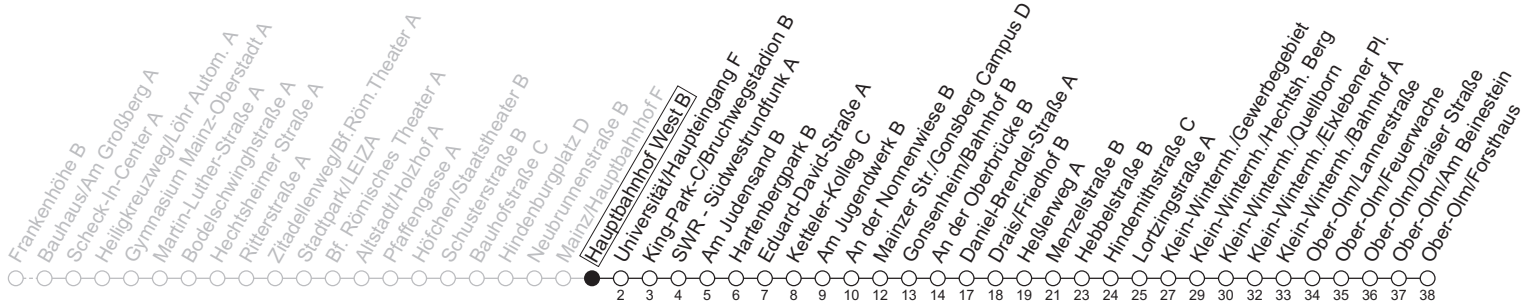

93

Hauptbahnhof West B

→ Ober-Olm/Forsthaus

	Nächte Mo./Di. bis Do./Fr.	Nacht Freitag auf Samstag	Samstag	Sonn-/Feiertag
5			01 _a	01 _a
6			01 _a	01 _a
7			01 _a 31 _a	01 _a
8			01 _a	01 _a
9				01 _a 31 _a
10				01 _a
11				
12				
13				
14				
15				
16				
17				
18				
19				
20				
21				
22				
23	01 _a 31 _a	01 _a 31 _a	01 _a 31 _a	01 _a 31 _a
0	01 _a	01 _a 31 _a	01 _a 31 _a	01 _a
1	01 _a	01 _a	01 _a	01 _a
2		01 _{KH}	01 _{KH}	
3		01 _{KH}	01 _{KH}	
4		01 _a	01 _a	

a : nur bis Hindemithstraße C

KH : Ab Forsthaus weiter über Mainz/Kisselberg bis Mainz/Hauptbahnhof

gültig ab: 13.04.2026

In Nächten vor Feiertagen gilt auf dieser Linie der Freitagsfahrplan

Weitere Informationen im Verkehrs-Center Mainz (Tel. 0 61 31 - 12 77 77) und www.mainzer-mobilitaet.de