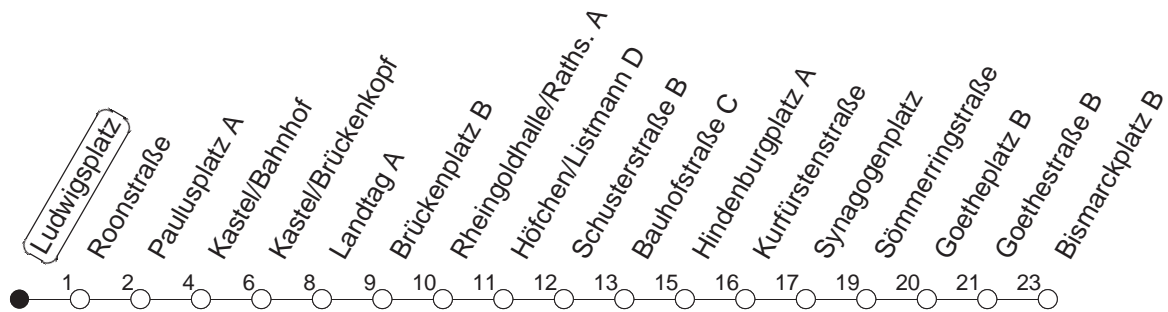

28

Ludwigsplatz

BUS

→ Neustadt/Bismarckplatz

🕒	Mo.-Fr. (Schule)			Mo.-Fr. (Ferien)			Samstag		Sonn-/Feiertag
4	46			46					
5	16	46		16	46		34 _c		
6	16	46		16	46		04 _c	34 _c	
7	16	48		16	48		04 _c	34 _c	
8	18	48		18	48		04 _c	34 _c	
9	18	48		18	48		04 _c	34 _c	
10	18	48		18	48		04 _c	34 _c	
11	18	48		18	48		04 _c	34 _c	34 _c
12	18	48		18	48		04 _c	34 _c	34 _c
13	18	48		18	48		04 _c	34 _c	34 _c
14	18	48		18	48		04 _c	34 _c	34 _c
15	08	28	48	08	28	48	04 _c	34 _c	34 _c
16	08	28	48	08	28	48	04 _c	34 _c	34 _c
17	18	48		18	48		04 _c	34 _c	34 _c
18	18	48		18	48		04 _c	34 _c	34 _c
19	16	46		16	46		04 _c	34 _c	34 _c
20	16	46 _K		16	46 _K				

K : Nur bis Kastel/Bahnhof

c : Nur bis Schusterstraße

gültig ab: 13.12.20

Ferien in Hessen: 21.12.20 - 08.01.21 / 06.04.- 16.04. / 19.07.- 27.08. / 11.10.- 23.10.21

Weitere Infos im Verkehrs Center Mainz (Tel. 0 61 31 - 12 77 77) und www.mainzer-mobilitaet.de