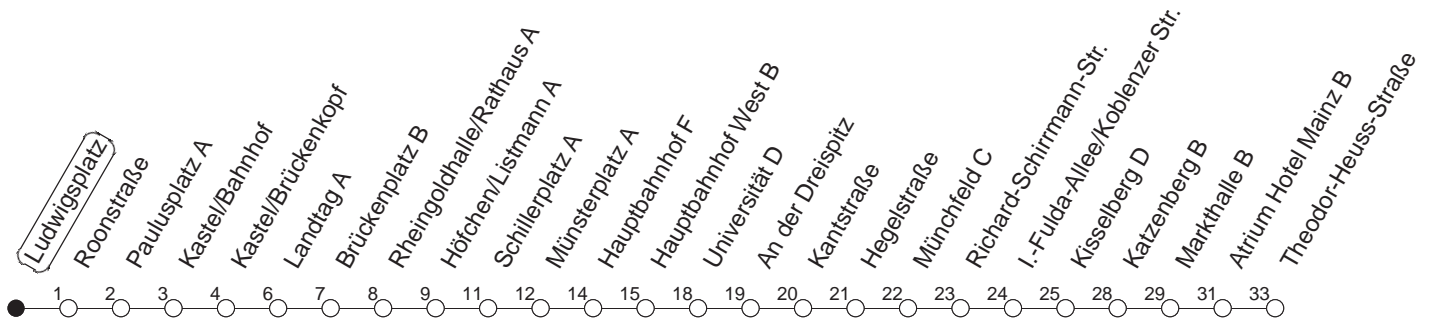

# 91

## Ludwigsplatz

BUS

→ Wackernheim/Rathausplatz

Montag bis Donnerstag

Freitag

Samstag

Sonn-/Feiertag

3

40<sub>T</sub>

40<sub>T</sub>

<sub>T</sub> : Bis Theodor-Heuss-Straße

gültig ab: 15.12.19

Verkehrstag = 4:00 bis 3:59 Uhr. Wenn Dienstag bis Freitag ein Feiertag ist, so gilt in der Nacht auf den Feiertag der Freitags-Fahrplan.