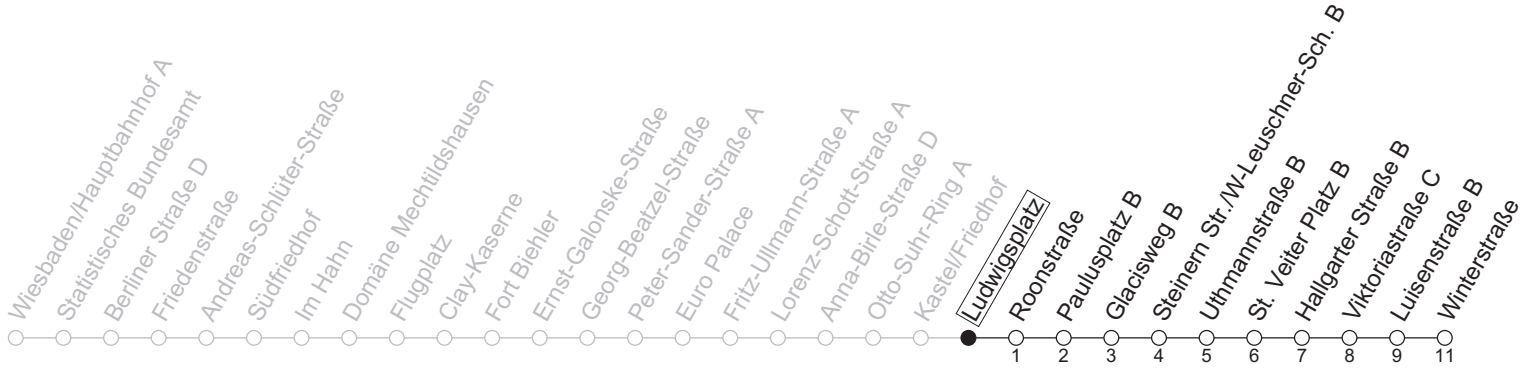

N7

Ludwigsplatz

→ Mainz-Kostheim/Winterstraße

	Nächte Mo./Di. bis Do./Fr.	Nacht Freitag auf Samstag	Samstag	Sonn-/Feiertag
1	01	01	01	01
2		31	31	
3				
4		01	01	

gültig ab: 13.04.2026

Weitere Informationen im Verkehrs-Center Mainz (Tel. 0 61 31 - 12 77 77) und www.mainzer-mobilitaet.de