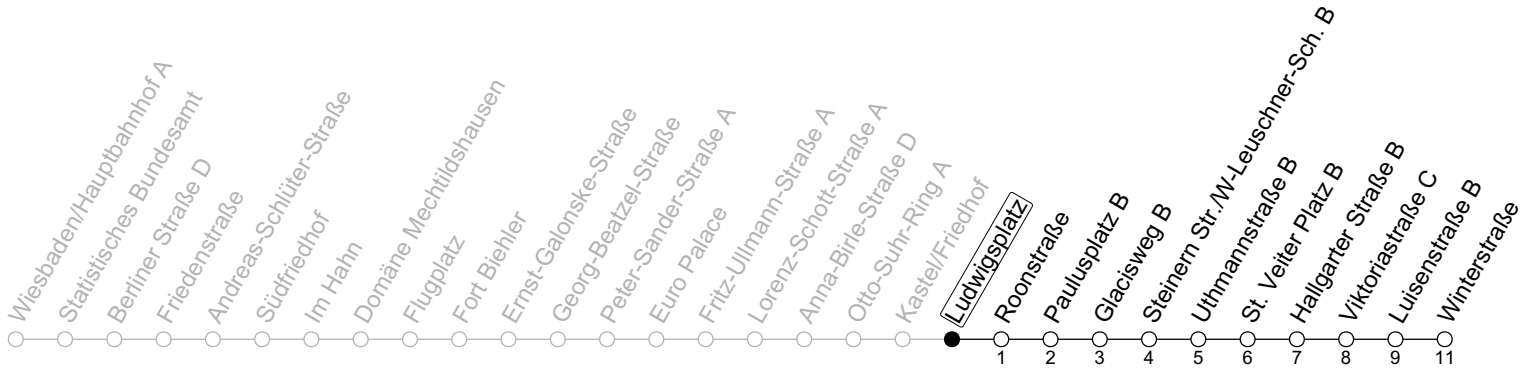

N7

Ludwigsplatz

→ Mainz-Kostheim/Winterstraße

	Nächte Mo./Di. bis Do./Fr.	Nacht Freitag auf Samstag	Samstag	Sonn-/Feiertag
1	01	01	01	01
2		31	31	
3				
4		01	01	

gültig ab: 15.12.2024

Weitere Informationen im Verkehrs-Center Mainz (Tel. 0 61 31 - 12 77 77) und www.mainzer-mobilitaet.de