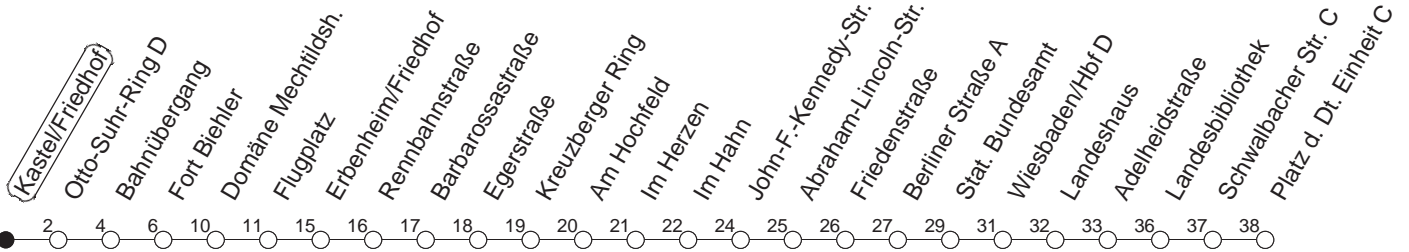

28

Kastel/Friedhof

BUS

→ Wiesbaden/Pl. d. Dt. Einheit

🕒	Mo.-Fr. (Schule)			Mo.-Fr. (Ferien)			Samstag		Sonn-/Feiertag
5	41			41					
6	11	41		11	41		00 _E	30 _E	
7	11	41		11	41		00 _E	30 _E	
8	11	41		11	41		00 _W	30 _W	
9	11	41		11	41		00 _E	30 _E	
10	11	41		11	41		00 _E	30 _E	
11	11	41		11	41		00 _W	30 _W	
12	11	41		11	41		00 _E	30 _E	31 _E
13	11	41		11	41		00 _E	30 _E	31 _E
14	11	41		11	41		00 _W	30 _W	31 _E
15	11	31	51	11	31	51	00 _E	30 _E	31 _E
16	11	31	51	11	31	51	00 _E	30 _E	31 _E
17	11	41		11	41		00 _W	30 _W	31 _E
18	11	41		11	41		00 _E	30 _E	31 _W
19	11	41 _W		11	41 _W		00 _W	30 _W	31 _W
20	11 _W	41 _W		11 _W	41 _W		00 _W	30 _W	31 _W
21	11 _W			11 _W					

W : Nur bis Wiesbaden/Hauptbahnhof

E : Nur bis Erbenheim/Egerstraße

gültig ab: 13.12.20

Ferien in Hessen: 21.12.20 - 08.01.21 / 06.04.- 16.04. / 19.07.- 27.08. / 11.10.- 23.10.21

Weitere Infos im Verkehrs Center Mainz (Tel. 0 61 31 - 12 77 77) und www.mainzer-mobilitaet.de