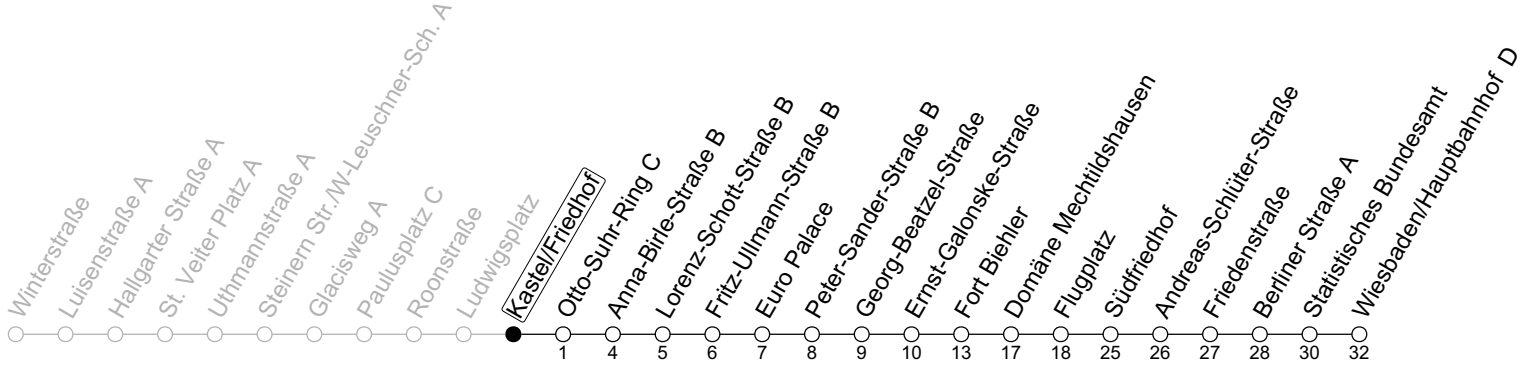

## Kastel/Friedhof

→ Wiesbaden/Hauptbahnhof D

|   | Nächte Mo./Di. bis Do./Fr. | Nacht Freitag auf Samstag | Samstag | Sonn-/Feiertag |
|---|----------------------------|---------------------------|---------|----------------|
| 1 | 22                         | 22                        | 22      | 22             |
| 2 |                            | 52                        | 52      |                |
| 3 |                            |                           |         |                |
| 4 |                            | 22                        | 22      |                |