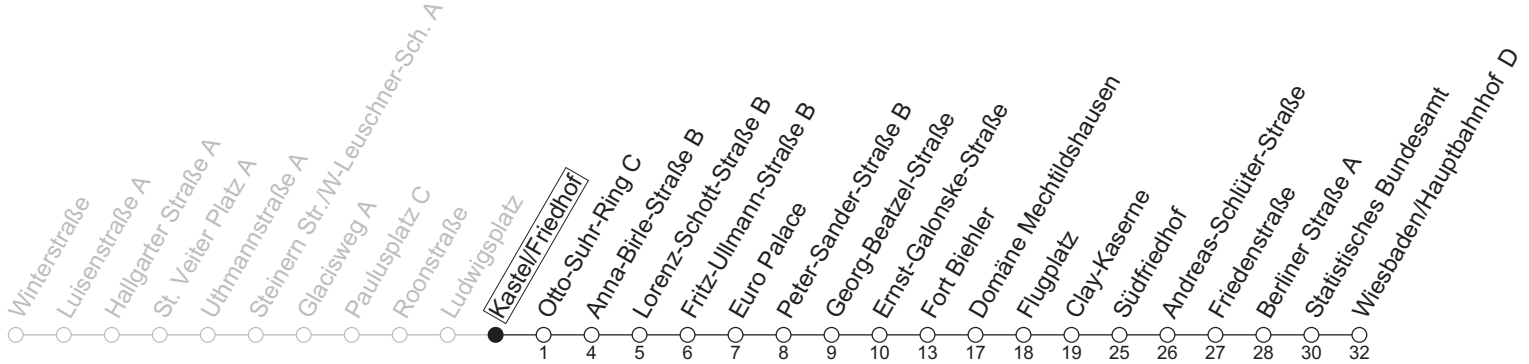

N7

Kastel/Friedhof

→ Wiesbaden/Hauptbahnhof D

	Nächte Mo./Di. bis Do./Fr.	Nacht Freitag auf Samstag	Samstag	Sonn-/Feiertag
1	22	22	22	22
2		52	52	
3				
4		22	22	

gültig ab: 13.04.2026

Weitere Informationen im Verkehrs-Center Mainz (Tel. 0 61 31 - 12 77 77) und www.mainzer-mobilitaet.de