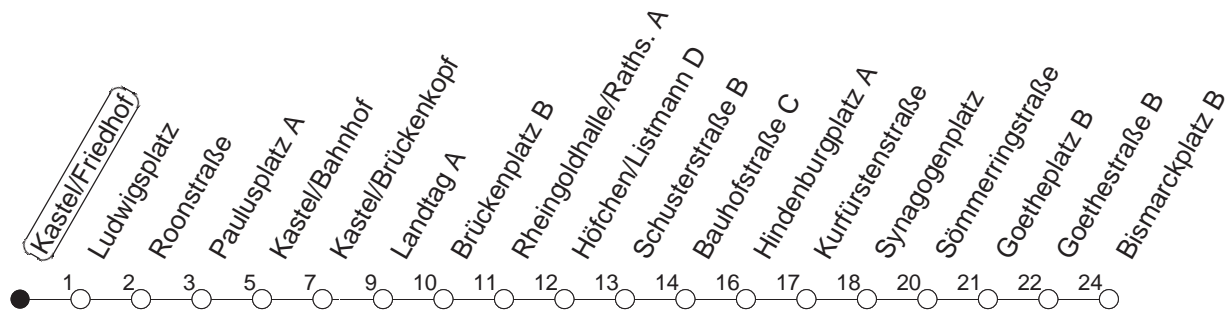

## Kastel/Friedhof

BUS

→ Neustadt/Bismarckplatz

🕒	Mo.-Fr. (Schule)			Mo.-Fr. (Ferien)			Samstag		Sonn-/Feiertag
4	45			45					
5	15	45		15	45		33 <sub>c</sub>		
6	15	45		15	45		03 <sub>c</sub>	33 <sub>c</sub>	
7	15	47		15	47		03 <sub>c</sub>	33 <sub>c</sub>	
8	17	47		17	47		03 <sub>c</sub>	33 <sub>c</sub>	
9	17	47		17	47		03 <sub>c</sub>	33 <sub>c</sub>	
10	17	47		17	47		03 <sub>c</sub>	33 <sub>c</sub>	
11	17	47		17	47		03 <sub>c</sub>	33 <sub>c</sub>	33 <sub>c</sub>
12	17	47		17	47		03 <sub>c</sub>	33 <sub>c</sub>	33 <sub>c</sub>
13	17	47		17	47		03 <sub>c</sub>	33 <sub>c</sub>	33 <sub>c</sub>
14	17	47		17	47		03 <sub>c</sub>	33 <sub>c</sub>	33 <sub>c</sub>
15	07	27	47	07	27	47	03 <sub>c</sub>	33 <sub>c</sub>	33 <sub>c</sub>
16	07	27	47	07	27	47	03 <sub>c</sub>	33 <sub>c</sub>	33 <sub>c</sub>
17	17	47		17	47		03 <sub>c</sub>	33 <sub>c</sub>	33 <sub>c</sub>
18	17	47		17	47		03 <sub>c</sub>	33 <sub>c</sub>	33 <sub>c</sub>
19	15	45		15	45		03 <sub>c</sub>	33 <sub>c</sub>	33 <sub>c</sub>
20	15	45 <sub>K</sub>		15	45 <sub>K</sub>				

K : Nur bis Kastel/Bahnhof

c : Nur bis Schusterstraße

gültig ab: 13.12.20

Ferien in Hessen: 21.12.20 - 08.01.21 / 06.04.- 16.04. / 19.07.- 27.08. / 11.10.- 23.10.21

Weitere Infos im Verkehrs Center Mainz (Tel. 0 61 31 - 12 77 77) und [www.mainzer-mobilitaet.de](http://www.mainzer-mobilitaet.de)