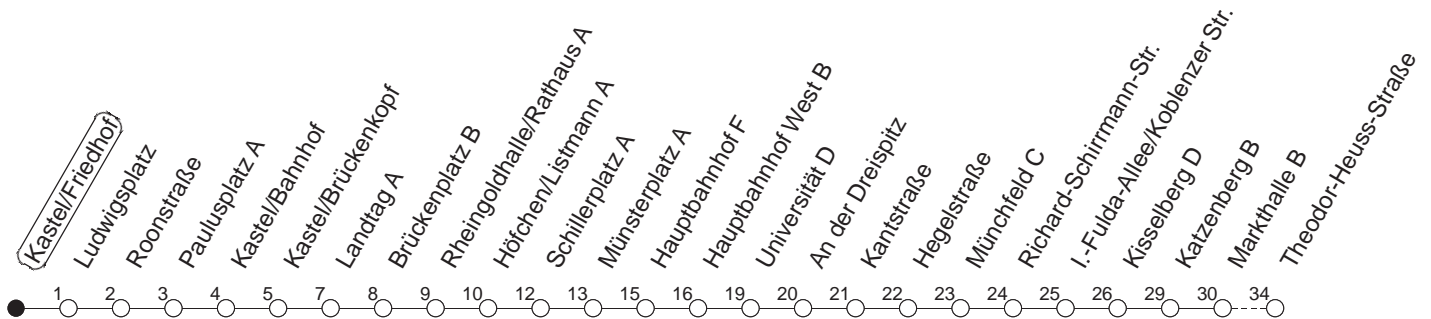

# 91

## Kastel/Friedhof

BUS

→ Wackernheim/Rathausplatz

Montag bis Donnerstag

Freitag

Samstag

Sonn-/Feiertag

3

39<sub>T</sub>

39<sub>T</sub>

T : Bis Theodor-Heuss-Straße

gültig ab: 15.12.19

Verkehrstag = 4:00 bis 3:59 Uhr. Wenn Dienstag bis Freitag ein Feiertag ist, so gilt in der Nacht auf den Feiertag der Freitags-Fahrplan.