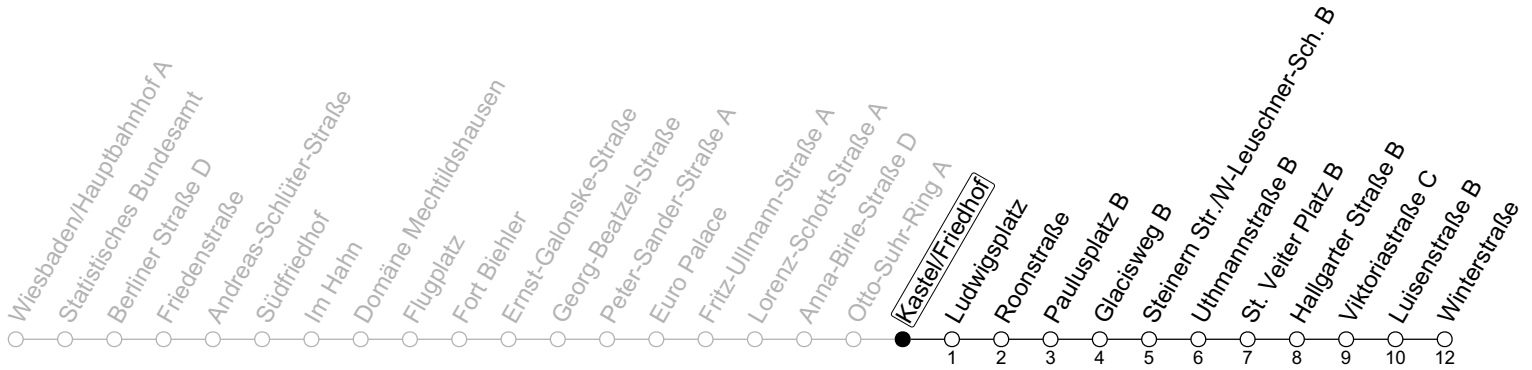

## Kastel/Friedhof

→ Mainz-Kostheim/Winterstraße

	Nächte Mo./Di. bis Do./Fr.	Nacht Freitag auf Samstag	Samstag	Sonn-/Feiertag
1	00	00	00	00
2		30	30	
3				
4		00	00	

gültig ab: 15.12.2024

Weitere Informationen im Verkehrs-Center Mainz (Tel. 0 61 31 - 12 77 77) und [www.mainzer-mobilitaet.de](http://www.mainzer-mobilitaet.de)