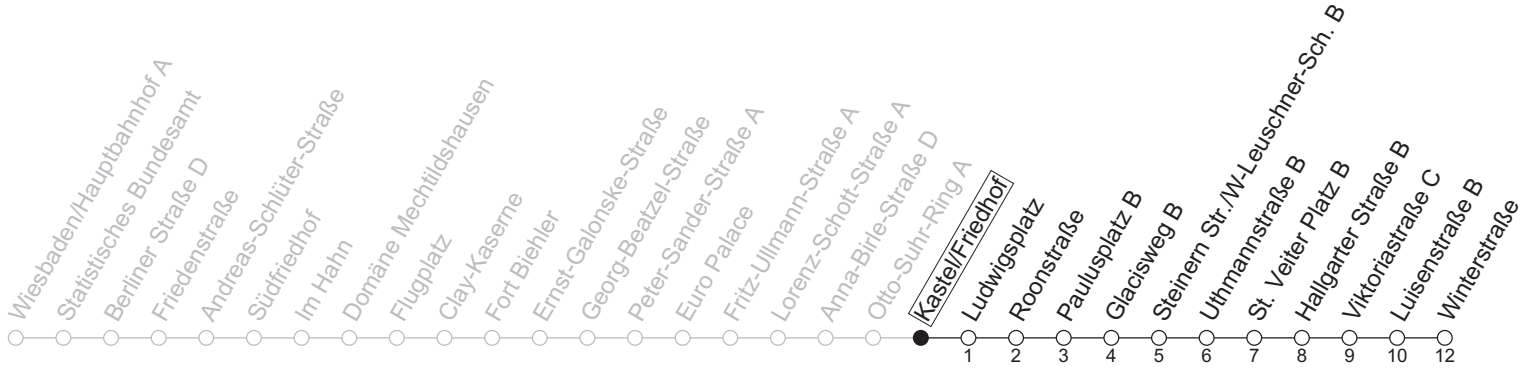

N7

Kastel/Friedhof

→ Mainz-Kostheim/Winterstraße

	Nächte Mo./Di. bis Do./Fr.	Nacht Freitag auf Samstag	Samstag	Sonn-/Feiertag
1	00	00	00	00
2		30	30	
3				
4		00	00	

gültig ab: 13.04.2026

Weitere Informationen im Verkehrs-Center Mainz (Tel. 0 61 31 - 12 77 77) und www.mainzer-mobilitaet.de