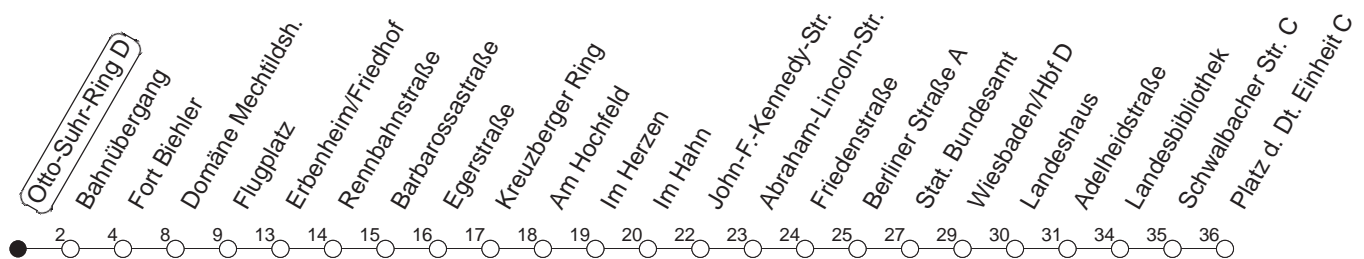

28

Otto-Suhr-Ring D

BUS

→ Wiesbaden/Pl. d. Dt. Einheit

| 🕒 | Mo.-Fr. (Schule) | | | Mo.-Fr. (Ferien) | | | Samstag | | Sonn-/Feiertag |
|----|------------------|-----------------|----|------------------|-----------------|----|-----------------|-----------------|-----------------|
| 5 | 43 | | | 43 | | | | | |
| 6 | 13 | 43 | | 13 | 43 | | 02 _E | 32 _E | |
| 7 | 13 | 43 | | 13 | 43 | | 02 _E | 32 _E | |
| 8 | 13 | 43 | | 13 | 43 | | 02 _W | 32 _W | |
| 9 | 13 | 43 | | 13 | 43 | | 02 _E | 32 _E | |
| 10 | 13 | 43 | | 13 | 43 | | 02 _E | 32 _E | |
| 11 | 13 | 43 | | 13 | 43 | | 02 _W | 32 _W | |
| 12 | 13 | 43 | | 13 | 43 | | 02 _E | 32 _E | 33 _E |
| 13 | 13 | 43 | | 13 | 43 | | 02 _E | 32 _E | 33 _E |
| 14 | 13 | 43 | | 13 | 43 | | 02 _W | 32 _W | 33 _E |
| 15 | 13 | 33 | 53 | 13 | 33 | 53 | 02 _E | 32 _E | 33 _E |
| 16 | 13 | 33 | 53 | 13 | 33 | 53 | 02 _E | 32 _E | 33 _E |
| 17 | 13 | 43 | | 13 | 43 | | 02 _W | 32 _W | 33 _E |
| 18 | 13 | 43 | | 13 | 43 | | 02 _E | 32 _E | 33 _W |
| 19 | 13 | 43 _W | | 13 | 43 _W | | 02 _W | 32 _W | 33 _W |
| 20 | 13 _W | 43 _W | | 13 _W | 43 _W | | 02 _W | 32 _W | 33 _W |
| 21 | 13 _W | | | 13 _W | | | | | |

W : Nur bis Wiesbaden/Hauptbahnhof

E : Nur bis Erbenheim/Egerstraße

gültig ab: 13.12.20

Ferien in Hessen: 21.12.20 - 08.01.21 / 06.04.- 16.04. / 19.07.- 27.08. / 11.10.- 23.10.21

Weitere Infos im Verkehrs Center Mainz (Tel. 0 61 31 - 12 77 77) und www.mainzer-mobilitaet.de