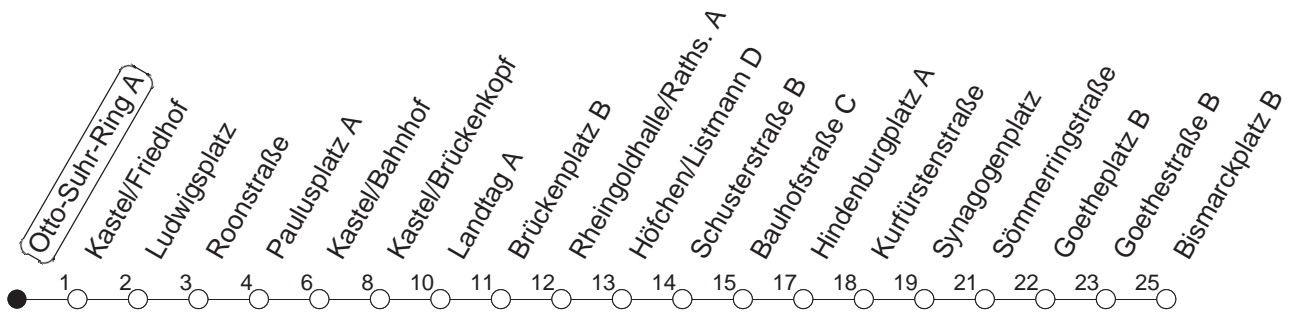

28

Otto-Suhr-Ring A

BUS

→ Neustadt/Bismarckplatz

🕒	Mo.-Fr. (Schule)			Mo.-Fr. (Ferien)			Samstag		Sonn-/Feiertag
4	44			44					
5	14	44		14	44		32 _c		
6	14	44		14	44		02 _c	32 _c	
7	14	45		14	45		02 _c	32 _c	
8	15	45		15	45		02 _c	32 _c	
9	15	45		15	45		02 _c	32 _c	
10	15	45		15	45		02 _c	32 _c	
11	15	45		15	45		02 _c	32 _c	32 _c
12	15	45		15	45		02 _c	32 _c	32 _c
13	15	45		15	45		02 _c	32 _c	32 _c
14	15	45		15	45		02 _c	32 _c	32 _c
15	05	25	45	05	25	45	02 _c	32 _c	32 _c
16	05	25	45	05	25	45	02 _c	32 _c	32 _c
17	15	45		15	45		02 _c	32 _c	32 _c
18	15	45		15	45		02 _c	32 _c	32 _c
19	14	44		14	44		02 _c	32 _c	32 _c
20	14	44 _K		14	44 _K				

K : Nur bis Kastel/Bahnhof

c : Nur bis Schusterstraße

gültig ab: 13.12.20

Ferien in Hessen: 21.12.20 - 08.01.21 / 06.04.- 16.04. / 19.07.- 27.08. / 11.10.- 23.10.21

Weitere Infos im Verkehrs Center Mainz (Tel. 0 61 31 - 12 77 77) und www.mainzer-mobilitaet.de