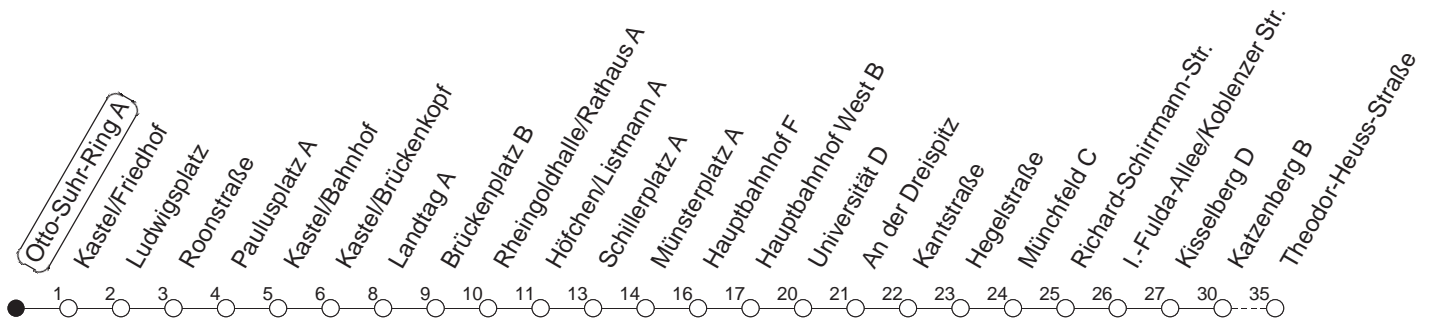

91

Otto-Suhr-Ring A

BUS

→ Wackernheim/Rathausplatz

Montag bis Donnerstag

Freitag

Samstag

Sonn-/Feiertag

3

38_T

38_T

T : Bis Theodor-Heuss-Straße

gültig ab: 15.12.19

Verkehrstag = 4:00 bis 3:59 Uhr. Wenn Dienstag bis Freitag ein Feiertag ist, so gilt in der Nacht auf den Feiertag der Freitags-Fahrplan.

Weitere Infos im Verkehrs Center Mainz (Tel. 0 61 31 - 12 77 77) und www.mainzer-mobilitaet.de