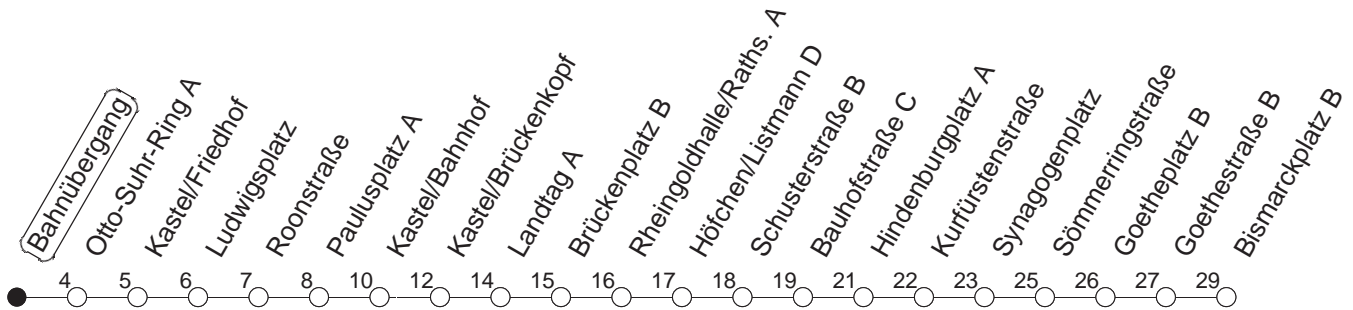

28

Bahnübergang

BUS

→ Neustadt/Bismarckplatz

🕒	Mo.-Fr. (Schule)			Mo.-Fr. (Ferien)			Samstag		Sonn-/Feiertag
4	40			40					
5	10	40		10	40		28 _c	58 _c	
6	10	40		10	40		28 _c	58 _c	
7	10	40		10	40		28 _c	58 _c	
8	10	40		10	40		28 _c	58 _c	
9	10	40		10	40		28 _c	58 _c	
10	10	40		10	40		28 _c	58 _c	
11	10	40		10	40		28 _c	58 _c	28 _c
12	10	40		10	40		28 _c	58 _c	28 _c
13	10	40		10	40		28 _c	58 _c	28 _c
14	10	40		10	40		28 _c	58 _c	28 _c
15	00	20	40	00	20	40	28 _c	58 _c	28 _c
16	00	20	40	00	20	40	28 _c	58 _c	28 _c
17	10	40		10	40		28 _c	58 _c	28 _c
18	10	40		10	40		28 _c	58 _c	28 _c
19	10	40		10	40		28 _c		28 _c
20	10	40 _K		10	40 _K				

K : Nur bis Kastel/Bahnhof

c : Nur bis Schusterstraße

gültig ab: 13.12.20

Ferien in Hessen: 21.12.20 - 08.01.21 / 06.04.- 16.04. / 19.07.- 27.08. / 11.10.- 23.10.21

Weitere Infos im Verkehrs Center Mainz (Tel. 0 61 31 - 12 77 77) und www.mainzer-mobilitaet.de