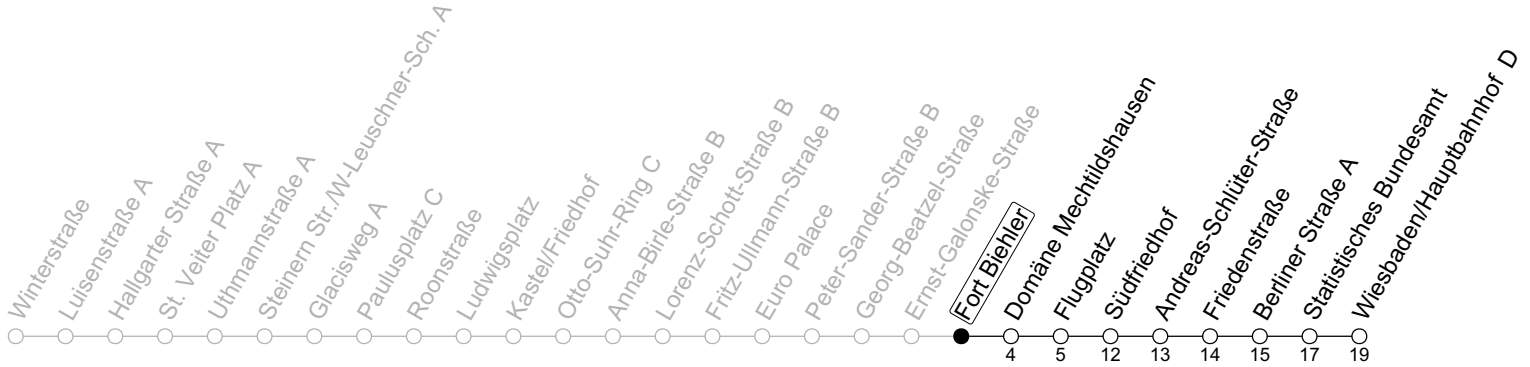

N7

Fort Biehler

→ Wiesbaden/Hauptbahnhof D

	Nächte Mo./Di. bis Do./Fr.	Nacht Freitag auf Samstag	Samstag	Sonn-/Feiertag
1	35	35	35	35
2				
3		05	05	
4		35	35	

gültig ab: 15.12.2024

Weitere Informationen im Verkehrs-Center Mainz (Tel. 0 61 31 - 12 77 77) und www.mainzer-mobilitaet.de