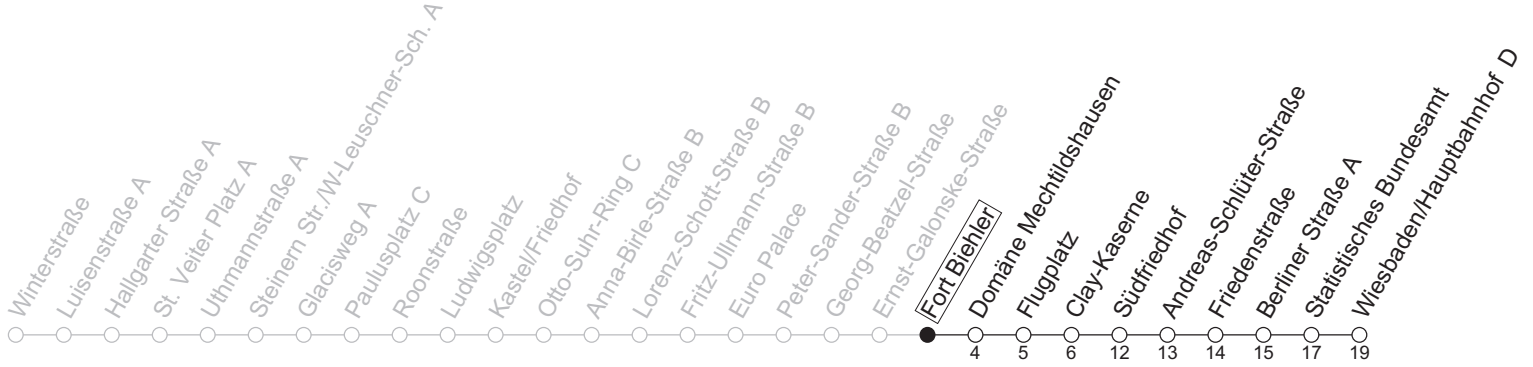

# Fort Biehler

→ Wiesbaden/Hauptbahnhof D

	Nächte Mo./Di. bis Do./Fr.	Nacht Freitag auf Samstag	Samstag	Sonn-/Feiertag
1	35	35	35	35
2				
3		05	05	
4		35	35	

gültig ab: 13.04.2026

Weitere Informationen im Verkehrs-Center Mainz (Tel. 0 61 31 - 12 77 77) und [www.mainzer-mobilitaet.de](http://www.mainzer-mobilitaet.de)