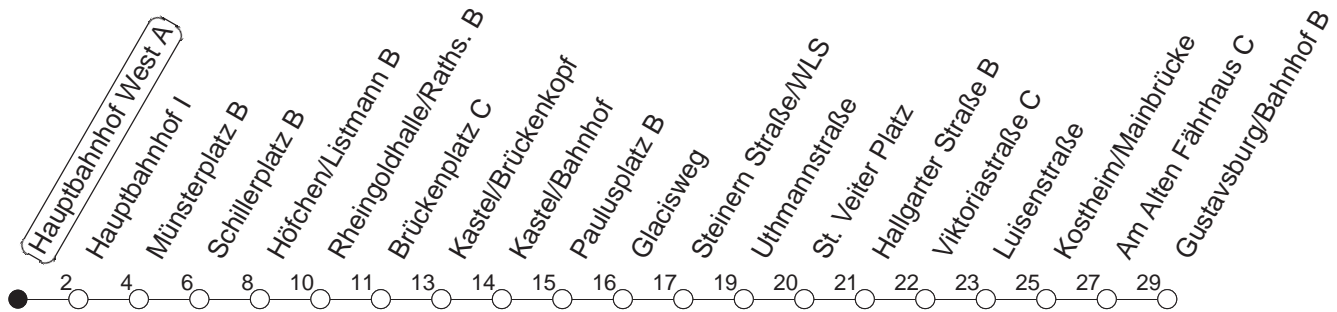

54

Hauptbahnhof West A

BUS

→ Gustavsburg/Bahnhof

🕒	Mo.-Fr. (Schule)			Mo.-Fr. (Ferien)			Samstag		Sonn-/Feiertag	
4	37			37						
5	07	37		07	37					
6	04	24	47	04	24	47	30			
7	17	39 _H	47	17	47		00	30		
8	17	47		17	47		00	30	47	30
9	17	47		17	47		17	47		00 30
10	17	47		17	47		17	47		00 30
11	17	47		17	47		17	47		00 30
12	17	47		17	47		17	47		00 30
13	17	47		17	47		17	47		00 30
14	17	47		17	47		17	47		00 30
15	17	47		17	47		17	47		00 30
16	17	47		17	47		17	47		00 30
17	17	47		17	47		17	47		00 30
18	17	47		17	47		17			00 30
19	17	47		17	47		00	30		00 30
20	17	30 _H		17	30 _H		00	30		00 30
21	00	30		00	30		00	30		00 30
22	00	30		00	30		00	30		00 30
23	00 _{fn}	30 _{fn}		00 _{fn}	30 _{fn}		00	30		
0	00 _{fn}	30 _{fn}		00 _{fn}	30 _{fn}		00	30		

H : Nur bis Hauptbahnhof

fn : Nur Nacht Freitag auf Samstag und Nacht vor Feiertag auf den Feiertag

gültig ab: 13.12.20

Ferien in RLP: 21.12.20-06.01.21 / 29.03.-06.04. / 25.05.-02.06. / 19.07.-27.08. / 11.10.-22.10.21.