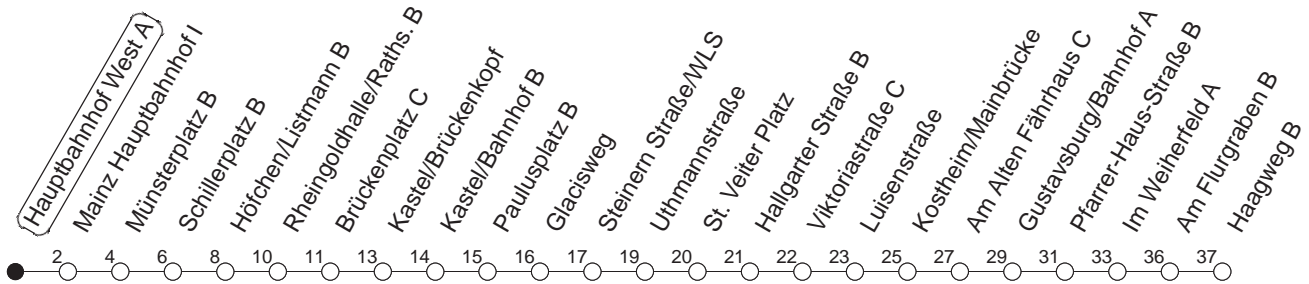

54

Hauptbahnhof West A

BUS

→ Gustavsburg/Haagweg

🕒	Mo.-Fr. (Schule)			Mo.-Fr. (Ferien)			Samstag		Sonn-/Feiertag	
4	37_G			37_G						
5	07	37		07	37					
6	04	24	47	04	24	47	30_G			
7	17	39_K	47	17	47		00_G	30_G		
8	17	47_G		17	47_G		00_G	30_G	47_G	30_G
9	17	47_G		17	47_G		17_G	47_G	00_G 30_G	
10	17	47_G		17	47_G		17_G	47_G	00_G 30_G	
11	17	47_G		17	47_G		17_G	47_G	00_G 30_G	
12	17	47_G		17	47_G		17_G	47_G	00_G 30_G	
13	17	47		17	47		17_G	47_G	00_G 30_G	
14	17	47		17	47		17_G	47_G	00_G 30_G	
15	17	47		17	47		17_G	47_G	00_G 30_G	
16	17	47		17	47		17_G	47_G	00_G 30_G	
17	17	47		17	47		17_G	47_G	00_G 30_G	
18	17_G	47		17_G	47		17_G			00_G 30_G
19	17_G	47		17_G	47		00_G	30_G	00_G 30_G	
20	17_G	30_H		17_G	30_H		00_G	30_G	00_G 30_G	
21	00_G	30_G		00_G	30_G		00_G	30_G	00_G 30_G	
22	00_G	30_G		00_G	30_G		00_G	30_G	00_G 30_G	
23	00_{Gfn}	30_{Gfn}		00_{Gfn}	30_{Gfn}		00_G	30_G		
0	00_{Gfn}	30_{Gfn}		00_{Gfn}	30_{Gfn}		00_G	30_G		

G : Nur bis Gustavsburg/Bahnhof

H : Nur bis Hauptbahnhof

K : Nur bis Hauptbahnhof, ab Hauptbahnhof weiter als Linie 76 über Kaisertor bis Straßenbahnamt/LBBW

fn : Nur Nacht Freitag auf Samstag und Nacht vor Feiertag auf den Feiertag

gültig ab: 01.04.22

Ferien in Rheinland-Pfalz: 11.04. - 22.04. / 27.05. / 17.06. / 25.07. - 02.09. / 17.10. - 31.10.22.

Weitere Infos im Verkehrs Center Mainz (Tel. 0 61 31 - 12 77 77) und www.mainzer-mobilitaet.de