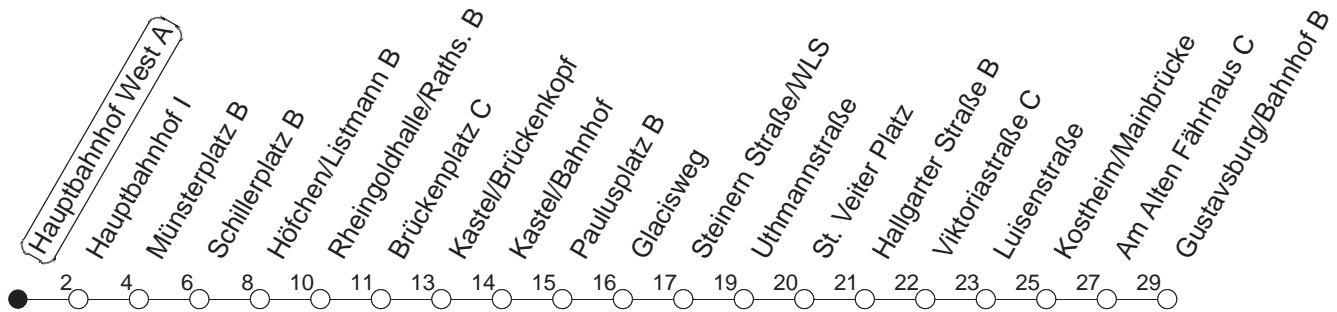

54

Hauptbahnhof West A

BUS

→ Gustavsburg/Bahnhof

🕒	Mo.-Fr. (Schule)			Mo.-Fr. (Ferien)			Samstag		Sonn-/Feiertag	
4	37			37						
5	07	37		07	37					
6	04	24	47	04	24	47	30			
7	17	39 _K	47	17	47		00	30		
8	12 _K	17	47	17	47		00	30	47	30
9	17	47		17	47		17	47		00 30
10	17	47		17	47		17	47		00 30
11	17	47		17	47		17	47		00 30
12	17	47		17	47		17	47		00 30
13	17	47		17	47		17	47		00 30
14	17	47		17	47		17	47		00 30
15	17	47		17	47		17	47		00 30
16	17	47		17	47		17	47		00 30
17	17	47		17	47		17	47		00 30
18	17	47		17	47		17			00 30
19	17	47		17	47		00	30		00 30
20	17	30 _H		17	30 _H		00	30		00 30
21	00	30		00	30		00	30		00 30
22	00	30		00	30		00	30		00 30
23	00 _{fn}	30 _{fn}		00 _{fn}	30 _{fn}		00	30		
0	00 _{fn}	30 _{fn}		00 _{fn}	30 _{fn}		00	30		

K : Nur bis Hauptbahnhof, ab Hauptbahnhof weiter als Linie 76 über Kaisertor bis Straßenbahnamt/LBBW

H : Nur bis Hauptbahnhof

fn : Nur Nacht Freitag auf Samstag und Nacht vor Feiertag auf den Feiertag

gültig ab: 30.08.21

Ferien in RLP: 21.12.20-06.01.21 / 29.03.-06.04. / 25.05.-02.06. / 19.07.-27.08. / 11.10.-22.10.21.

Weitere Infos im Verkehrs Center Mainz (Tel. 0 61 31 - 12 77 77) und www.mainzer-mobilitaet.de