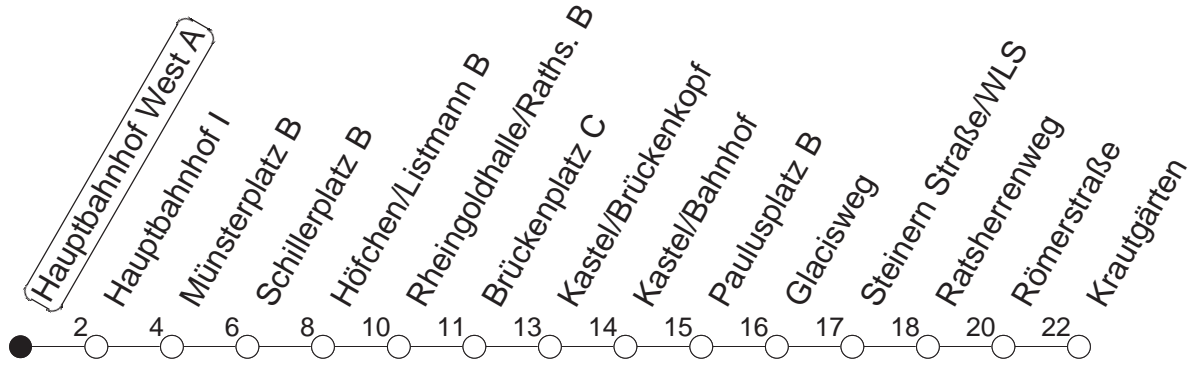

55

Hauptbahnhof West A

BUS

→ Kastel/Krautgärten

🕒	Mo.-Fr. (Schule)		Mo.-Fr. (Ferien)		Samstag	Sonn-/Feiertag
7	02	32	02	32		
8	02	32	02	32		
9	02 _B	32 _B	02 _B	32 _B		
10						
11						
12						
13						
14	32		32			
15	02	32	02	32		
16	02	32	02	32		
17	02	32	02	32		
18	02	32 _H	02	32 _H		

B : Nur bis Brückenplatz

H : Nur bis Hauptbahnhof

gültig ab: 13.12.20

Ferien in RLP: 21.12.20-06.01.21 / 29.03.-06.04. / 25.05.-02.06. / 19.07.-27.08. / 11.10.-22.10.21.

Weitere Infos im Verkehrs Center Mainz (Tel. 0 61 31 - 12 77 77) und www.mainzer-mobilitaet.de