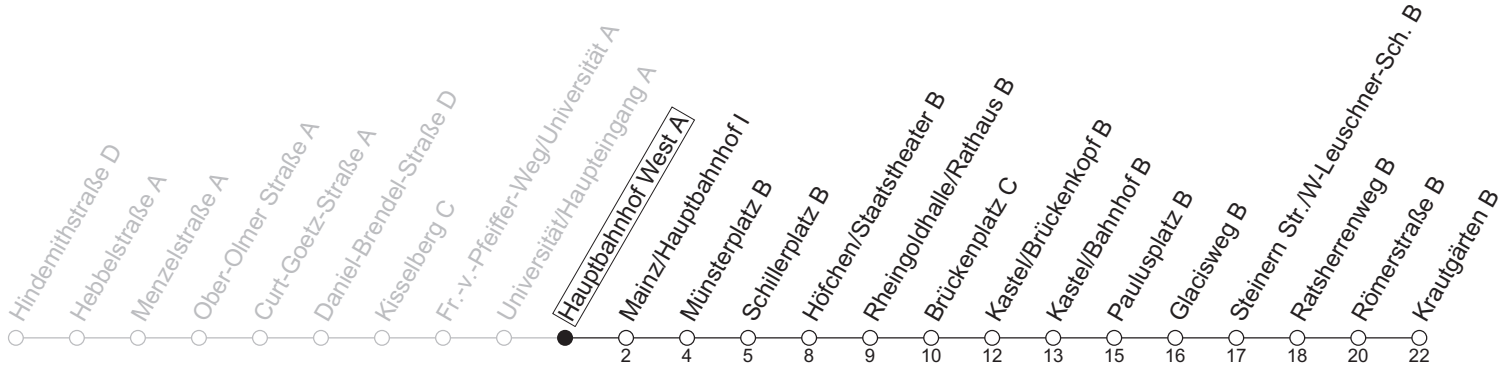

55

Hauptbahnhof West A

→ Mainz-Kastel/Krautgärten B

Montag-Freitag

7	01	31
8	01	31
9	01 _a	31 _a
10		
11		
12		
13		
14	31	
15	01	31
16	01	31
17	01	31
18	01	31 _b

a : nur bis Brückenplatz C

b : nur bis Mainz/Hauptbahnhof I

gültig ab: 13.04.2026

Ferien RLP: 20.12.25-07.01.26 / 16.-17.02. / 28.03.-12.04. / 15.05. / 05.06. / 27.06.-09.08. / 03.10.-18.10.26

Weitere Informationen im Verkehrs-Center Mainz (Tel. 0 61 31 - 12 77 77) und www.mainzer-mobilitaet.de