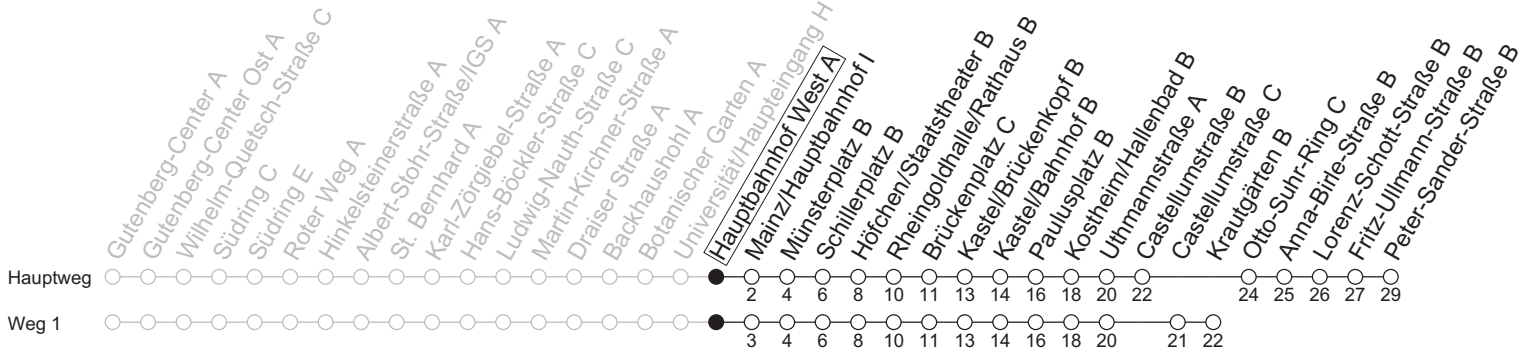

57

Hauptbahnhof West A

→ Mainz-Kastel/Peter-Sander-Straße B

	Montag-Freitag	Samstag	Sonn-/Feiertag
5	10 40		
6	03 33 48 _a		
7	03 18 _a 33 48 _a		
8	03 18 _a 33 48 _{Süa}	33 ₁	
9	03 ₁ 18 _a 33 ₁	03 ₁ 33 ₁	
10	03 ₁ 33 ₁	03 ₁ 33 ₁	31 _a
11	03 ₁ 33 ₁	03 ₁ 33 ₁	01 _a 31 _a
12	03 ₁ 33 ₁	03 ₁ 33 ₁	01 _a 31 _a
13	03 ₁ 33 ₁ 48 _{sa}	03 ₁ 33 ₁	01 _a 31 _a
14	03 ₁ 33	03 ₁ 33 ₁	01 _a 31 _a
15	03 33	03 ₁ 33 ₁	01 _a 31 _a
16	03 33	03 ₁ 33 ₁	01 _a 31 _a
17	03 33	03 ₁ 33 ₁	01 _a 31 _a
18	03 ₁ 33 ₁	03 ₁ 33 ₁	01 _a 31 _a
19	03 ₁ 33 ₁	01 _a 31 _a	01 _a 31 _a
20	03 ₁ 25 _a 33 ₁	01 _a 31 _a	01 _a 31 _a
21	01 _a 31 _a	01 _a 31 _a	01 _a 31 _a
22	01 _a 31 _a	01 _a 31 _a	01 _a 31 _a

1 : fährt Weg 1 **S** : Nur an Schultagen in Rheinland-Pfalz
 a : nur bis Mainz/Hauptbahnhof I **Sü** : An schulfreien Tagen in Rheinland Pfalz nur zwischen Ludwig-Nauth-Straße und Hauptbahnhof