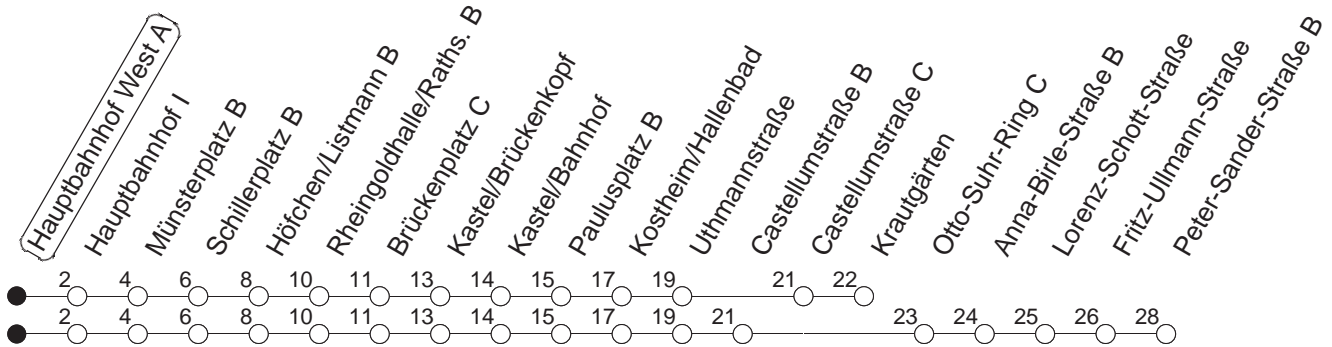

57

Hauptbahnhof West A

BUS

→ Kastel

🕒	Mo.-Fr. (Schule)	Mo.-Fr. (Ferien)	Samstag	Sonn-/Feiertag
5	10 _P 40 _P	10 _P 40 _P		
6	06 _P 36 _P 51 _H	06 _P 36 _P 51 _H		
7	06 _P 21 _H 34 _H 36 _P 51 _H	06 _P 21 _H 36 _P 51 _H	01 _H 31 _H	
8	06 _P 21 _H 36 _P 51 _H	06 _P 21 _H 36 _P 51 _H	06 _K 36 _K	
9	06 _K 21 _H 36 _K	06 _K 21 _H 36 _K	06 _K 36 _K	01 _H 31 _H
10	06 _K 36 _K	06 _K 36 _K	06 _K 36 _K	01 _H 31 _H
11	06 _K 36 _K	06 _K 36 _K	06 _K 36 _K	01 _H 31 _H
12	06 _K 36 _K	06 _K 36 _K	06 _K 36 _K	01 _H 31 _H
13	06 _K 36 _K 51 _H	06 _K 36 _K	06 _K 36 _K	01 _H 31 _H
14	06 _K 36 _P	06 _K 36 _P	06 _K 36 _K	01 _H 31 _H
15	06 _P 36 _P	06 _P 36 _P	06 _K 36 _K	01 _H 31 _H
16	06 _P 36 _P	06 _P 36 _P	06 _K 36 _K	01 _H 31 _H
17	06 _P 36 _P	06 _P 36 _P	06 _K 36 _K	01 _H 31 _H
18	06 _K 36 _K	06 _K 36 _K	06 _K 36 _K	01 _H 31 _H
19	06 _K 36 _K	06 _K 36 _K	01 _H 31 _H	01 _H 31 _H
20	06 _K 36 _K	06 _K 36 _K	01 _H 31 _H	01 _H 31 _H
21	01 _H 31 _H	01 _H 31 _H	01 _H 31 _H	01 _H 31 _H
22	01 _H 31 _H	01 _H 31 _H	01 _H 31 _H	01 _H 31 _H
23	01 _{Hfn} 31 _{Hfn}	01 _{Hfn} 31 _{Hfn}	01 _H 31 _H	
0	01 _{Hfn} 31 _{Hfn}	01 _{Hfn} 31 _{Hfn}	01 _H 31 _H	

P : Bis Peter-Sander-Straße

H : Nur bis Hauptbahnhof

K : Bis Krautgärten

fn : Nur Nacht Freitag auf Samstag und Nacht vor Feiertag auf den Feiertag

gültig ab: ab 31.05.2021

Ferien in RLP: 21.12.20-06.01.21 / 29.03.-06.04. / 25.05.-02.06. / 19.07.-27.08. / 11.10.-22.10.21.