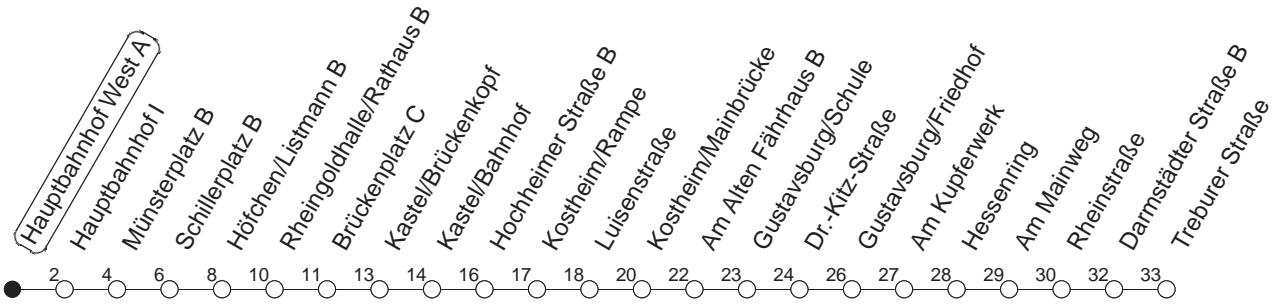

58

Hauptbahnhof West A

BUS

→ Bischofsheim/Treburer Str.

🕒	Mo.-Fr. (Schule)		Mo.-Fr. (Ferien)		Samstag	Sonn-/Feiertag
6	24	54	24	54		
7	24	34 _H 54	24	54		
8	24	54	24	54		
9	24		24			
10						
11						
12						
13	24	54	24	54		
14	24	54	24	54		
15	24	54	24	54		
16	24	54	24	54		
17	24	54	24	54		
18	24	54	24	54		
19	24	54	24	54		

H : Nur bis Hauptbahnhof

gültig ab: 13.12.20

Ferien in RLP: 21.12.20-06.01.21 / 29.03.-06.04. / 25.05.-02.06. / 19.07.-27.08. / 11.10.-22.10.21.

Weitere Infos im Verkehrs Center Mainz (Tel. 0 61 31 - 12 77 77) und www.mainzer-mobilitaet.de