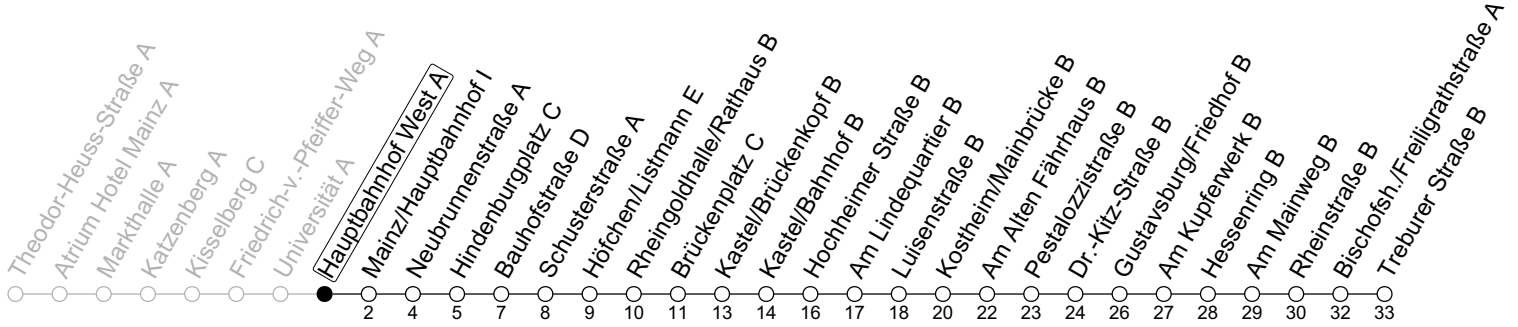

58

Hauptbahnhof West A

→ Bischofsheim/Treburer Straße B

ÖPNV-Sperrung Münsterplatz ab 5.3.

	Montag-Freitag		Samstag	
6	24	54 _t		
7	24 _t	34 _{saro}	54	
8	24	54		
9	24	54		54
10	24	54	24	54
11	24	54	24	54
12	24	54	24	54
13	24	54	24	54
14	24	54	24	54
15	24	54	24	54
16	24	54	24	54
17	24	54	24	54
18	24	54	24	
19	24	54		

a: nur bis Mainz/Hauptbahnhof I **s**: Nur an Schultagen in Rheinland-Pfalz **ro**: Ab Hauptbahnhof weiter über Hindenburgplatz bis Mainstraße **t**: An Schultagen in Hessen ab Treburer Straße weiter bis IGS Mainspitze

gültig ab: 05.03.2025

Ferien RLP: 21.12.24-08.01.25 / 12.04.-25.04. / 05.07.-17.08. / 11.10.-26.10.25

Weitere Informationen im Verkehrs-Center Mainz (Tel. 0 61 31 - 12 77 77) und www.mainzer-mobilitaet.de