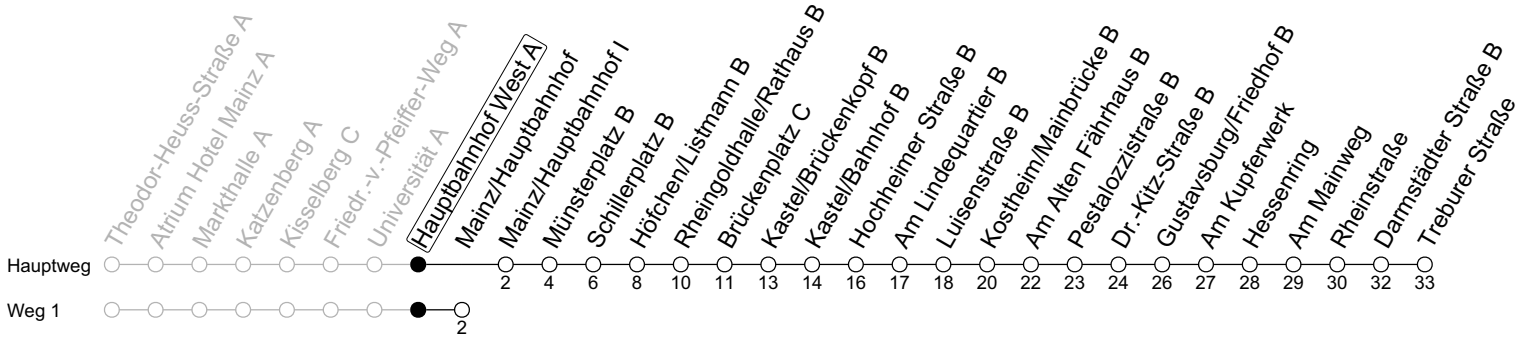

# 58

## Hauptbahnhof West A

→ Bischofsheim/Treburer Straße

Montag-Freitag			
6	24	54 <sub>IG</sub>	
7	24 <sub>IG</sub>	34 <sub>1Sro</sub>	54
8	24	54	
9	24		
10			
11			
12			
13	54		
14	24	54	
15	24	54	
16	24	54	
17	24	54	
18	24	54	
19	24	54	

1 : fährt Weg 1

S : Nur an Schultagen in Rheinland-Pfalz

ro : Ab Hauptbahnhof weiter über Hindenburgplatz bis Mainstraße

IG : An Schultagen in Hessen bis IGS Mainspitze

gültig ab: 26.08.2024

Ferien RLP: 27.12.-23.01.24 / 12.-14.02. / 25.03.-02.04. / 10.05. / 21.-31.05. / 15.07.-23.08. / 04.10. / 14.10.-25.10.24