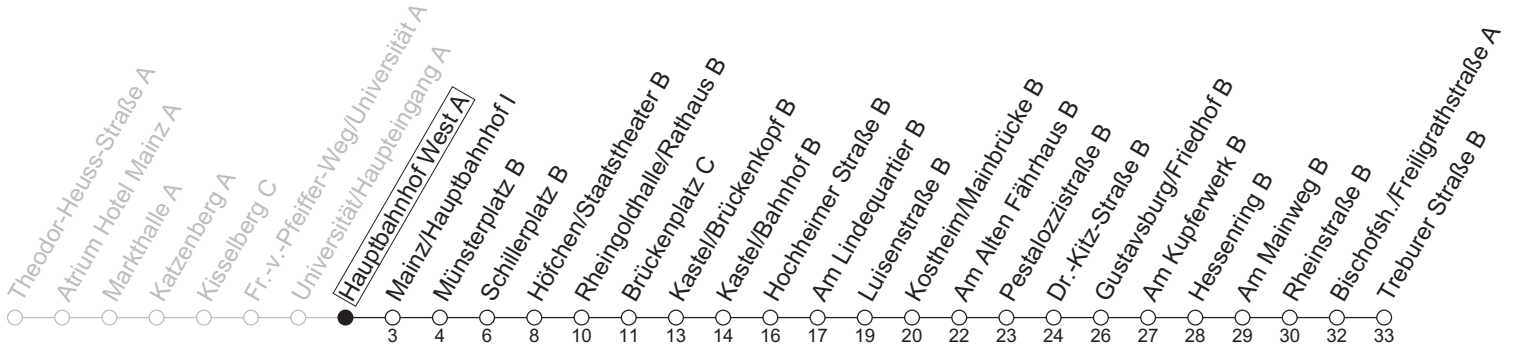

58

Hauptbahnhof West A

→ Bischofsheim/Treburer Straße B

	Montag-Freitag		Samstag	
6	23	53 ^{IGS}		
7	23 ^{IGS}	33 ^{HM a} 53		
8	23	53		
9	23	53	53	
10	23	53	23	53
11	23	53	23	53
12	23	53	23	53
13	23	53	23	53
14	23	53	23	53
15	23	53	23	53
16	23	53	23	53
17	23	53	23	53
18	23	53	23	
19	23	53		

a : nur bis Mainz/Hauptbahnhof I

IGS : An Schultagen bis IGS Mainspitze

HM : Fahrt findet nur an Schultagen in RLP statt. Ab Hauptbahnhof weiter über Hindenburgplatz bis Mainstraße

gültig ab: 13.04.2026

Ferien RLP: 20.12.25-07.01.26 / 16.-17.02. / 28.03.-12.04. / 15.05. / 05.06. / 27.06.-09.08. / 03.10.-18.10.26