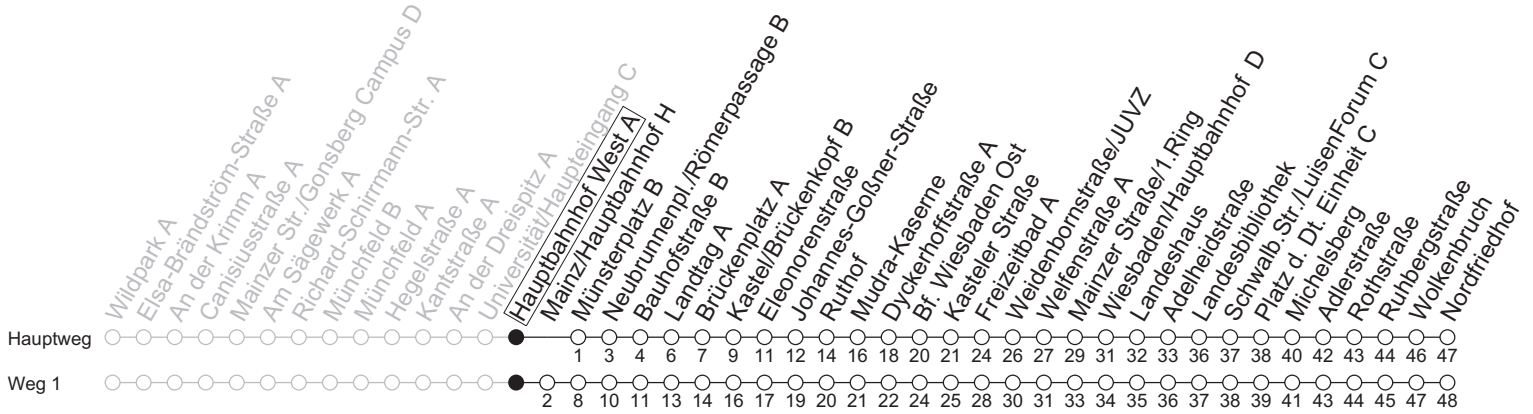

6

Hauptbahnhof West A

→ Wiesbaden/Nordfriedhof

	Montag-Freitag	Samstag	Sonn-/Feiertag
4	53 ₁		
5	23 ₁ 38 ₁ 53 ₁		
6	07 17 27 37 47 57		
7	07 17 27 37 47 57	40	
8	07 17 27 37 47 57	10 25 40 55	
9	07 17 27 37 47 57	06 21 36 51	
10	07 17 27 37 47 57	06 21 36 51	25 55
11	07 17 27 37 47 57	06 21 36 51	25 55
12	07 17 27 37 47 57	06 21 36 51	25 40 55
13	07 17 27 37 47 57	06 21 36 51	10 25 40 55
14	07 17 27 37 47 57	06 21 36 51	10 25 40 55
15	07 17 27 37 47 57	06 21 36 51	10 25 40 55
16	07 17 27 37 47 57	06 21 36 51	10 25 40 55
17	07 17 27 37 47 57	06 21 36 51	10 25 40 55
18	07 17 27 37 47 57	06 21 40 55	10 25 40 55
19	07 17 27 37 47 57	10 25 40 55	10 25 40 55
20	10 25 40 55	10 25 40 55	10 25 55
21	10 25 55	25 55	25 55
22	25	25	25

1: fährt Weg 1

gültig ab: 13.04.2026

Ferien RLP: 20.12.25-07.01.26 / 16.-17.02. / 28.03.-12.04. / 15.05. / 05.06. / 27.06.-09.08. / 03.10.-18.10.26

Weitere Informationen im Verkehrs-Center Mainz (Tel. 0 61 31 - 12 77 77) und www.mainzer-mobilitaet.de