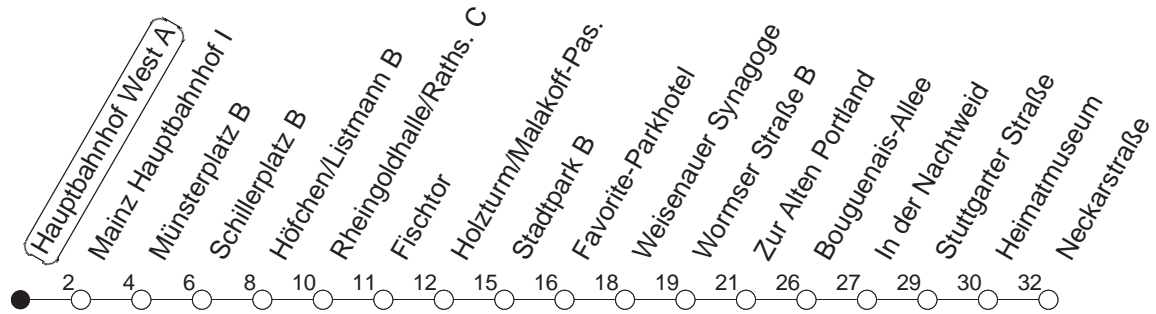

60

Hauptbahnhof West A

BUS

→ Ginsheim/Neckarstraße

🕒	Mo.-Fr. (Schule)			Mo.-Fr. (Ferien)			Samstag			Sonn-/Feiertag	
5	10	40		10	40						
6	11	46		11	46		24	54			
7	16	46		16	46		24	54			
8	16	46		16	46		24	46		24	
9	16	46		16	46		16	46		24	
10	16	46		16	46		16	46		24	
11	16	46		16	46		16	46		24	54
12	16	46		16	46		16	46		24	54
13	16	46		16	46		16	46		24	54
14	16	46		16	46		16	46		24	54
15	16	46		16	46		16	46		24	54
16	16	46		16	46		16	46		24	54
17	16	46		16	46		16	46		24	54
18	16	46		16	46		16	34 _H	54	24	54
19	16	46		16	46		24	54		24	54
20	01 _H	24	54	01 _H	24	54	24	54		24	54
21	24	54		24	54		24	54		24	54
22	24	54 _{fn}		24	54 _{fn}		24	54		24	
23	24 _{fn}	54 _{fn}		24 _{fn}	54 _{fn}		24	54			

H : Nur bis Hauptbahnhof

fn : Nur Nacht Freitag auf Samstag und Nacht vor Feiertag auf den Feiertag

gültig ab: 01.04.22

Ferien in Rheinland-Pfalz: 11.04. - 22.04. / 27.05. / 17.06. / 25.07. - 02.09. / 17.10. - 31.10.22.