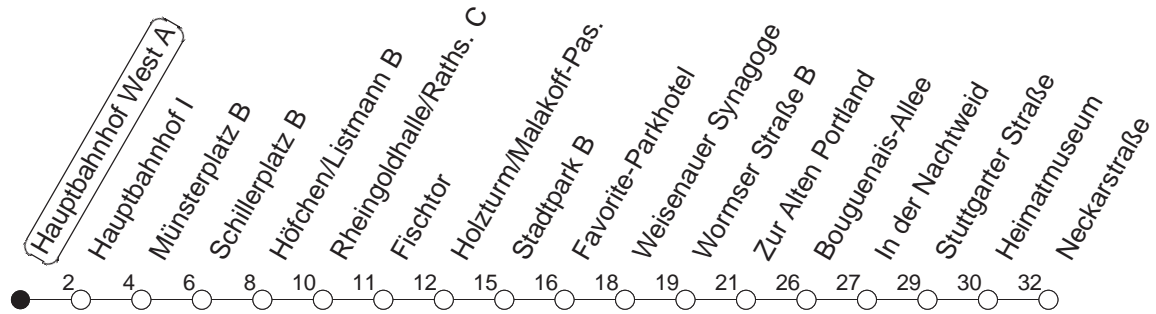

60

Hauptbahnhof West A

BUS

→ Ginsheim/Neckarstraße

🕒	Mo.-Fr. (Schule)		Mo.-Fr. (Ferien)		Samstag		Sonn-/Feiertag	
5	10	40	10	40				
6	11	46	11	46	24	54		
7	16	46	16	46	24	54		
8	16	46	16	46	24	46	24	
9	16	46	16	46	16	46	24	
10	16	46	16	46	16	46	24	
11	16	46	16	46	16	46	24	54
12	16	46	16	46	16	46	24	54
13	16	46	16	46	16	46	24	54
14	16	46	16	46	16	46	24	54
15	16	46	16	46	16	46	24	54
16	16	46	16	46	16	46	24	54
17	16	46	16	46	16	46	24	54
18	16	46	16	46	16	54	24	54
19	16	46	16	46	24	54	24	54
20	24	54	24	54	24	54	24	54
21	24	54	24	54	24	54	24	54
22	24	54 _{fn}	24	54 _{fn}	24	54	24	
23	24 _{fn}	54 _{fn}	24 _{fn}	54 _{fn}	24	54		

fn : Nur Nacht Freitag auf Samstag und Nacht vor Feiertag auf den Feiertag

gültig ab: 13.12.20

Ferien in RLP: 21.12.20-06.01.21 / 29.03.-06.04. / 25.05.-02.06. / 19.07.-27.08. / 11.10.-22.10.21.

Weitere Infos im Verkehrs Center Mainz (Tel. 0 61 31 - 12 77 77) und www.mainzer-mobilitaet.de