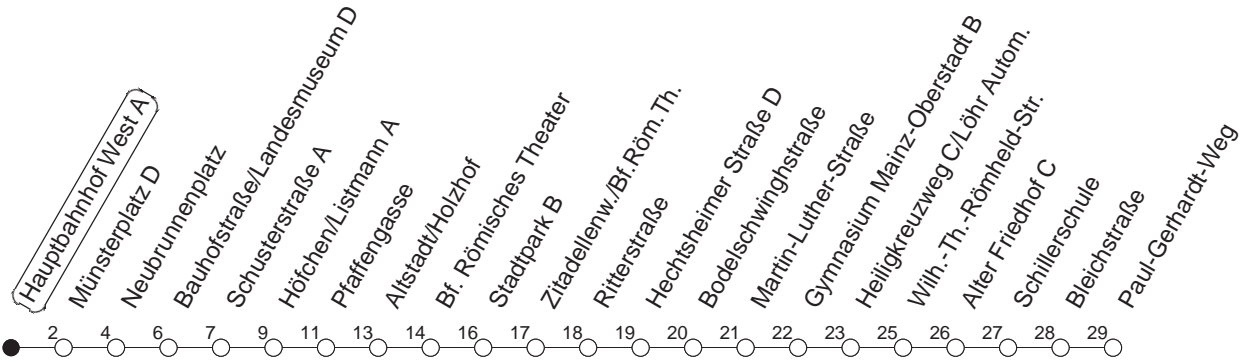

## Hauptbahnhof West A

BUS

Weisenau/Paul-Gerhardt-Weg

🕒	Mo.-Fr. (Schule)		Mo.-Fr. (Ferien)		Samstag		Sonn-/Feiertag	
6	29	59	29	59				
7	29	59	29	59				
8	29	59	29	59	59			
9	29	59	29	59	29	59		
10	29	59	29	59	29	59		
11	29	59	29	59	29	59		
12	29	59	29	59	29	59		
13	29	59	29	59	29	59		
14	29	59	29	59	29	59		
15	29	59	29	59	29	59		
16	29	59	29	59	29	59		
17	29	59	29	59	29	59		
18	29	59	29	59	29			
19	29	59	29	59				

gültig ab: 01.04.22

Ferien in Rheinland-Pfalz: 11.04. - 22.04. / 27.05. / 17.06. / 25.07. - 02.09. / 17.10. - 31.10.22.

Weitere Infos im Verkehrs Center Mainz (Tel. 0 61 31 - 12 77 77) und [www.mainzer-mobilitaet.de](http://www.mainzer-mobilitaet.de)