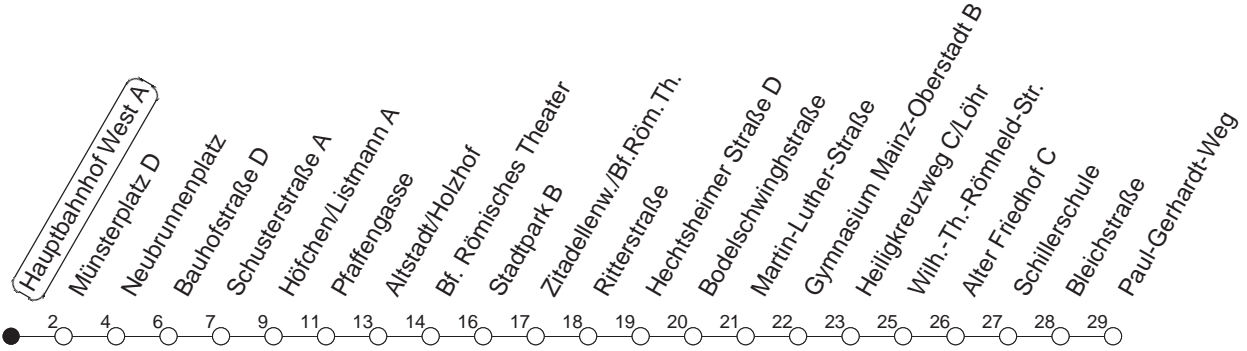

65

Hauptbahnhof West A

BUS

Weisenau/Paul-Gerhardt-Weg

🕒	Mo.-Fr. (Schule)		Mo.-Fr. (Ferien)		Samstag		Sonn-/Feiertag	
6	29	59	29	59				
7	29	59	29	59				
8	29	59	29	59	59			
9	29	59	29	59	29	59		
10	29	59	29	59	29	59		
11	29	59	29	59	29	59		
12	29	59	29	59	29	59		
13	29	59	29	59	29	59		
14	29	59	29	59	29	59		
15	29	59	29	59	29	59		
16	29	59	29	59	29	59		
17	29	59	29	59	29	59		
18	29	59	29	59	29			
19	29	59	29	59				

gültig ab: 13.12.20

Ferien in RLP: 21.12.20-06.01.21 / 29.03.-06.04. / 25.05.-02.06. / 19.07.-27.08. / 11.10.-22.10.21.

Weitere Infos im Verkehrs Center Mainz (Tel. 0 61 31 - 12 77 77) und www.mainzer-mobilitaet.de