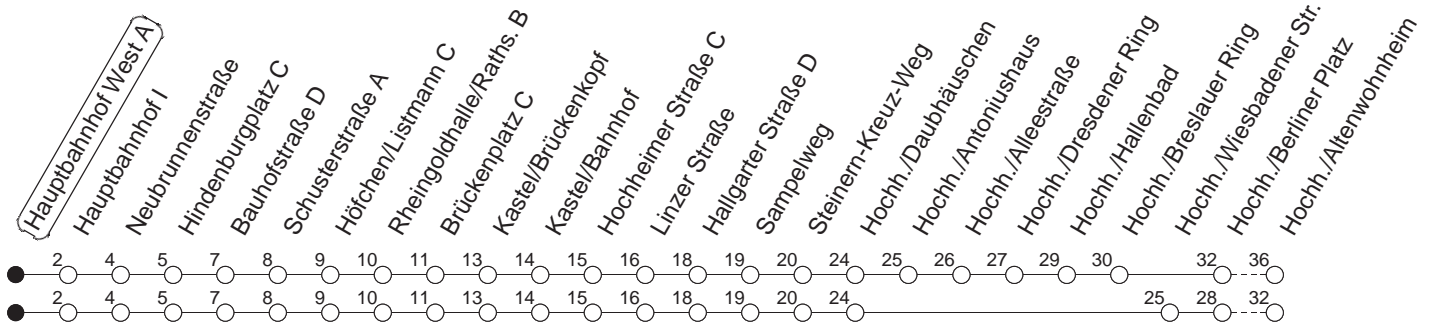

68

Hauptbahnhof West A

BUS

→ Hochheim/Altenwohnheim

🕒	Mo.-Fr. (Schule)					Mo.-Fr. (Ferien)			Samstag		Sonn-/Feiertag	
6	20	50				20	50					
7	05	20	30 _H	37 _B	50	59 _H	05	20	50	50		
8	20	50					20	50		20	50	
9	20	50					20	50		20	50	
10	20	50					20	50		20	50	29 _w
11	20	50					20	50		20	50	29 _w
12	20	50					20	50		20	50	29 _w
13	20	35	50				20	50		20	50	29 _w
14	05	20	35	50			20	50		20	50	29 _w
15	05	20	35	50			20	50		20	50	29 _w
16	05	20	35	50			20	50		20	50	29 _w
17	20	50					20	50		20	50	29 _w
18	20	50					20	50		20	50	29 _w
19	20	50					20	50		29 _w	59 _w	29 _w
20	29 _w						29 _w			29 _w	59 _w	29 _w
21	29 _w						29 _w			29 _w	59 _w	29 _w
22	29 _{md}	29 _{wfn}					29 _{md}	29 _{wfn}		29 _w	59 _w	29
23	29 _{wfn}	40 _{wmd}					29 _{wfn}	40 _{wmd}		29 _w	59	40 _w
0	25 _{wmd}	29 _{fn}					25 _{wmd}	29 _{fn}		29		25 _w
1	40 _{wfn}						40 _{wfn}			10	40 _w	

H : Nur bis Hauptbahnhof

B : Nur bis Brückenplatz

w : Über Hochheim/Wiesbadener Straße

fn : Nur Nacht Freitag auf Samstag und Nacht vor Feiertag auf den Feiertag

md : Nur Montag - Donnerstag, nicht in den Nächten vor Feiertagen

gültig ab: 13.12.20

Ferien in RLP: 21.12.20-06.01.21 / 29.03.-06.04. / 25.05.-02.06. / 19.07.-27.08. / 11.10.-22.10.21.

Weitere Infos im Verkehrs Center Mainz (Tel. 0 61 31 - 12 77 77) und www.mainzer-mobilitaet.de